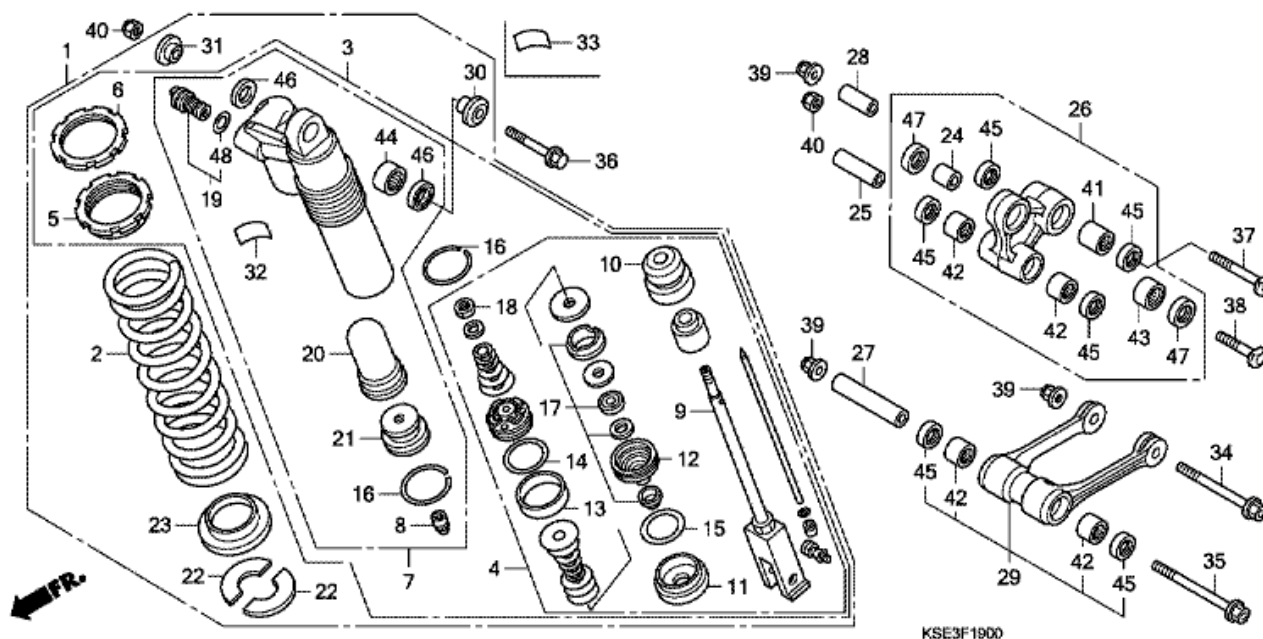

CRF150RB CRF150RB7 2007 ED EXTREMRÖD

F-19 BAKRE KUDDE

Nr	Artikelnummer	Beskrivning	Antal	Best. antal	Rep.antal	Pris SEK
1	52400-KSE-841	KUDDE, HB.	001	0	0	4336,68
2	52402-GBF-831	FJÄDER, B. KUDDE (49N/MM,5.0KGF/MM)	(1)	0	0	1112,68
2	52402-GBF-J01	FJÄDER, B. KUDDE (47N/MM,4.8KGF/MM)	(1)	0	0	1112,68
2	52401-GBF-831	FJÄDER, B. KUDDE (51N/MM,5.2KGF/MM)	001	0	0	1112,68
2	52403-GBF-831	FJÄDER, B. KUDDE (53N/MM,5.4KGF/MM)	(1)	0	0	1112,68
3	52410-KSE-671	DÄMPARE KOMP., HB.	001	0	0	5270,37
4	52421-KSE-671	STAG KOMP., KOLV	001	0	0	2267,27
5	52422-MA0-003	JUSTERINGSSKRUV, FJÄDER	001	0	0	143,75
6	52423-GBF-831	MUTTER, JUSTERINGSSKRUV	001	0	0	71,97
7	52425-KSE-671	KÅPA KOMP., DÄMPARE	001	0	0	1458,54
8	52425-381-771	KÅPA, LUFTVENTIL	001	0	0	40,61
9	52426-KSE-671	STAG KOMP.,	001	0	0	1983,48
10	52427-GBF-831	GUMMI, STOPP	001	0	0	82,79
11	52428-KA4-741	KÅPA, HUV	001	0	0	95,28
12	52429-GBF-831	KÅPA KOMP., STYRNING STAG	001	0	0	148,74
13	52431-MA0-771	RING, KOLV	001	0	0	115,26
14	52432-GBF-831	O-RING, 2.OX33.5	001	0	0	8,88
15	52434-KA3-681	O-RING, 3.5X33.7	001	0	0	14,25
16	52435-MA0-771	RING, STOPP	002	0	0	29,14
17	52436-KSE-680	OLJEPACKNINGPAKET,	001	0	0	104,90
18	52438-KA4-741	MUTTER, 6-KANTS, 12MM	001	0	0	16,65
19	52440-GBF-A01	JUSTERINGSSKRUV, KOMPRESSIONSDÄMPNING	001	0	0	418,66
20	52451-GBF-831	MEMBRAN	001	0	0	120,81
21	52453-KSE-671	KÅPA KOMP., KAMMARE	001	0	0	141,06
22	52455-GBF-831	STOPP, FJÄDER SÄTE	002	0	0	40,89
23	52459-GBF-831	SÄTE, FJÄDER	001	0	0	80,48
24	52462-KSE-000	HJULRING D, ARM FÖR KUDDE	001	0	0	66,97
25	52463-KSE-000	HJULRING B, ARM FÖR KUDDE	001	0	0	90,74
26	52465-KSE-000	ARMDETALJ, KUDDE	001	0	0	1052,37