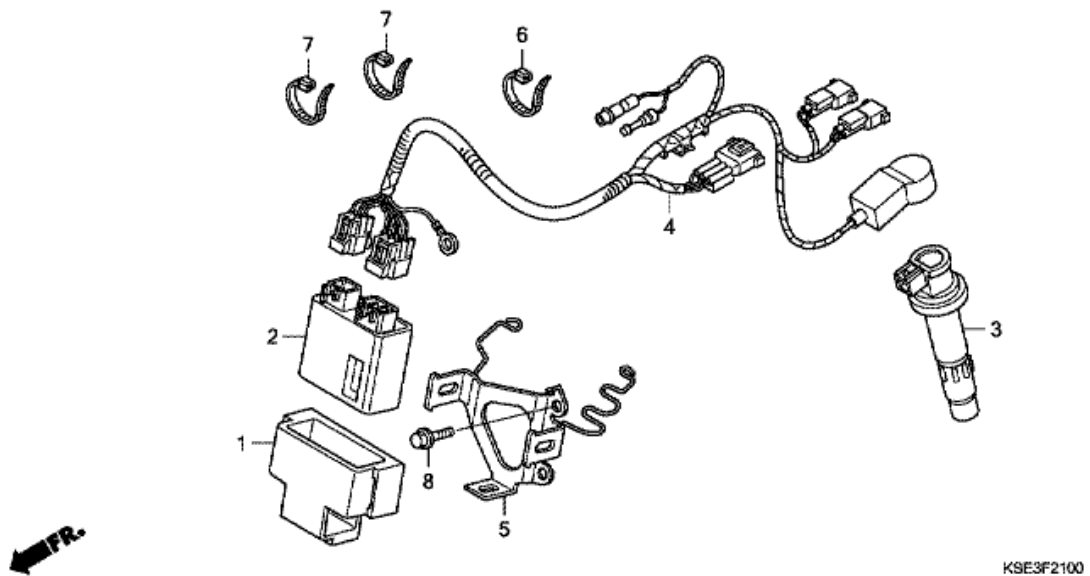

CRF150RB CRF150RB7 2007 ED EXTREMRÖD

F-21 LEDNINGSKABLAGE

Nr	Artikelnummer	Beskrivning	Antal	Best. antal	Rep.antal	Pris SEK
1	30401-KRN-000	KUDDE, C.D.I. ENHET	001	0	0	98,05
2	30410-KSE-671	C.D.I. ENHET	001	0	0	3135,94
3	30700-KSE-003	SPOLE, LOCK & TÄNDNING	001	0	0	624,19
4	32100-KSE-672	KABLAGE, VAJER	001	0	0	774,23
5	50163-KSE-000	KONSOL , C.D.I.	001	0	0	246,70
6	90651-KV6-003	BAND, VAJER	001	0	0	29,42
7	90679-SG9-E01	BAND, SUGSLANG (SVART)	002	0	0	30,53
8	96001-06010-00	BULT, FLÄNS, 6X10	002	0	0	8,51