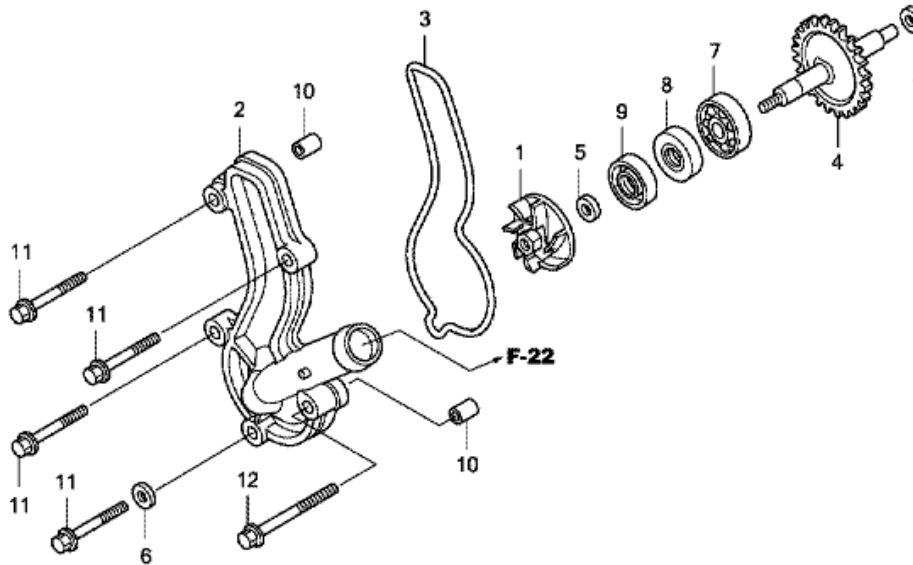

CRF150RB CRF150RB7 2007 ED EXTREMRÖD

E-9 VATTENPUMP

KSE3E0900

Nr	Artikelnummer	Beskrivning	Antal	Best. antal	Rep.antal	Pris SEK
1	19215-KSE-670	KOMPRESSORHJUL, VATTENPUMP	001	0	0	217,75
2	19221-KSE-670	SKYDD, VATTENPUMP	001	0	0	452,05
3	19226-KSE-670	PACKNING, VATTENPUMP	001	0	0	31,91
4	19240-KSE-670	VÄXEL KOMP., VATTENPUMP (24T)	001	0	0	578,77
5	90447-KE1-000	BRICKA, FÖRSEGLING, 7MM	002	0	0	19,33
6	90463-ML7-000	BRICKA, FÖRSEGLING, 6,5MM	001	0	0	25,81
7	91001-KA4-003	LAGER, RADIAL KULRING, 12X28X7 (NTN)	001	0	0	125,99
8	91201-148-003	OLJEPACKNING, 12X22X5 (ARAI)	001	0	0	28,12
9	91211-KSE-671	TÄTNING, VATTENPUMP	001	0	0	40,05
10	91320-KE1-000	DYMLING STIFT, 8X7	002	0	0	24,05
11	96001-06028-00	BULT, FLÄNS, 6X28	004	0	0	11,10
12	96001-06035-00	BULT, FLÄNS, 6X35	001	0	0	7,77