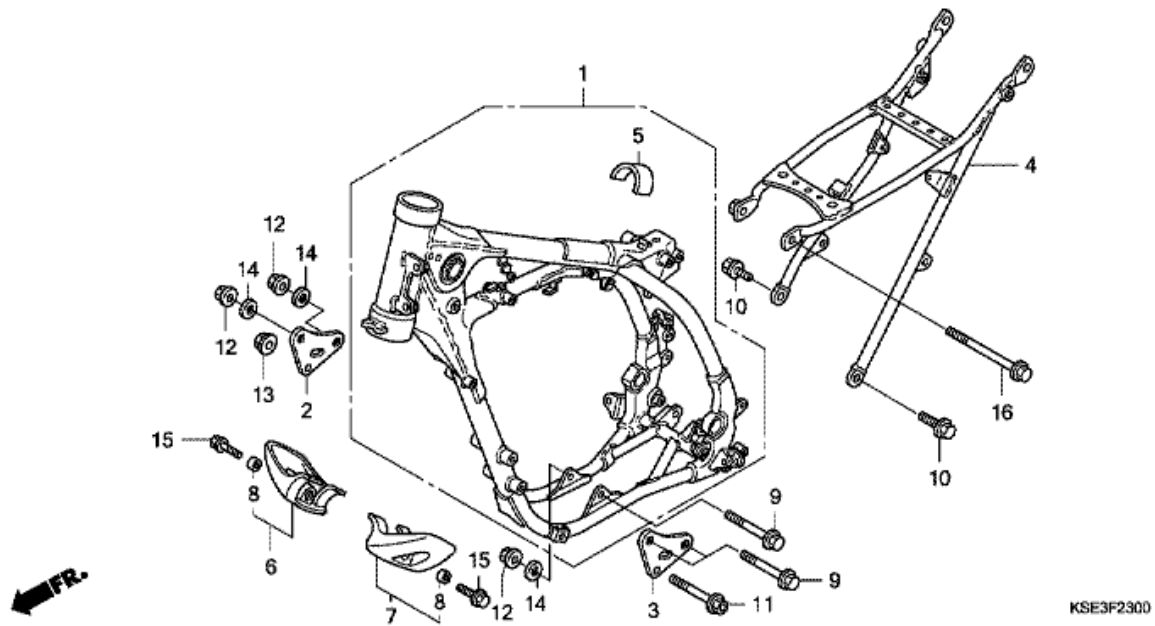

CRF150RB CRF150RB7 2007 ED EXTREMRÖD

F-23 RAMSTOMME

KSE3F2300

Nr	Artikelnummer	Beskrivning	Antal	Best. antal	Rep.antal	Pris SEK
1	50020-KSE-000	RAMPAKET, FR.	001	0	0	3019,02
2	50131-KSE-000	HANGER, R. FR.	001	0	0	45,23
3	50132-KSE-000	HANGER, L. FR.	001	0	0	45,23
4	50200-KSE-000ZA	KAROSS KOMP., B. RAM *NH146M * (NH146M ACCURATE SILVERMETALLIC)	001	0	0	1401,93
5	50226-KSE-000	GUMMI, TANK	001	0	0	26,18
6	50360-KRN-000	SKYDD, V. MOTOR (HÖGER SIDA)	001	0	0	125,34
7	50370-KSC-000	SKYDD, H. MOTOR (VÄNSTER SIDA)	001	0	0	121,64
8	52156-353-300	HJULRING, 6X4	002	0	0	34,04
9	90102-KSE-000	BULT, FLÄNS, 10X90	003	0	0	52,82
10	90108-KA3-710	BULT, LED, 8X19	002	0	0	37,83
11	90113-KT0-670	BULT, FLÄNS, 8X87	001	0	0	52,63
12	90302-KZ3-J40	MUTTER, FLÄNS, 10MM	003	0	0	21,83
13	90309-357-000	MUTTER, 6-KANTS, 8MM	001	0	0	42,74
14	90410-HC4-000	BRICKA, 10MM	003	0	0	7,49
15	93404-06014-00	BULT-BRICKA, 6X14	002	0	0	5,55
16	95801-08105-00	BULT, FLÄNS, 8X105	001	0	0	0,00