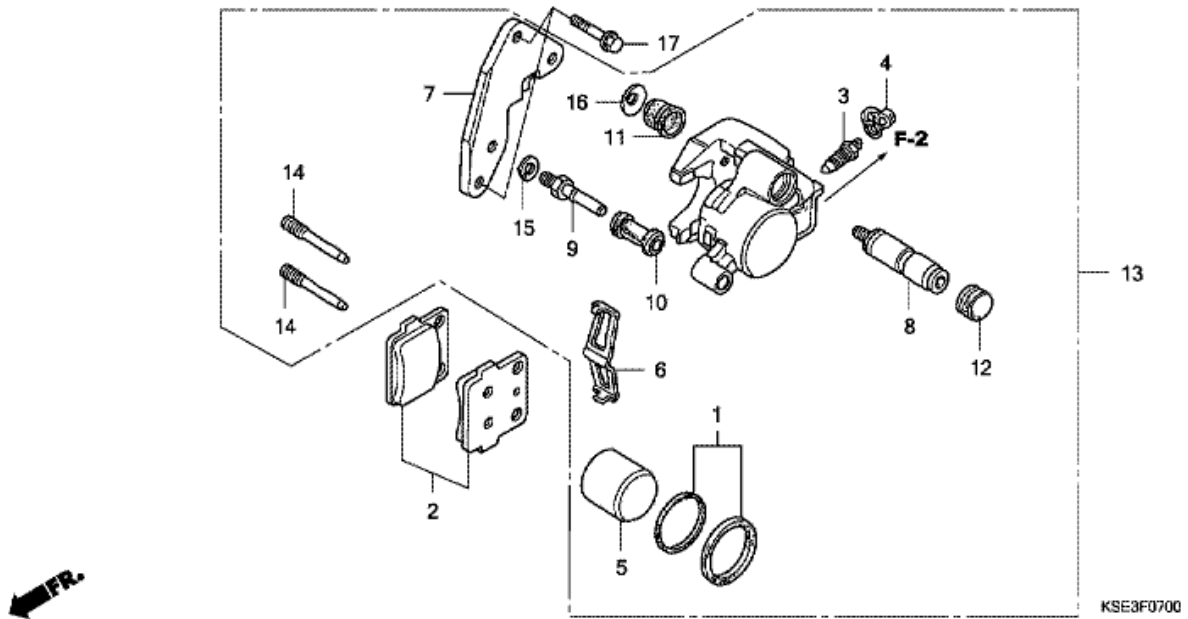

CRF150RB CRF150RB7 2007 ED EXTREMRÖD

F-7 FRÄMRE BROMSOK

Nr	Artikelnummer	Beskrivning	Antal	Best. antal	Rep.antal	Pris SEK
1	06451-166-405	TÄTNING, KOLV	001	0	0	49,39
2	06455-KSE-006	KUDDPAKET , FR.	001	0	0	312,19
3	43352-568-003	SKRUV, BELASTNINGSMOTSTÅND (NISSIN)	001	0	0	45,97
4	43353-461-771	KÅPA, BELASTNINGSMOTSTÅND	001	0	0	32,56
5	45107-166-006	KOLV	001	0	0	289,16
6	45108-166-006	FJÄDER, KUDDE	001	0	0	59,48
7	45110-KSE-006	KONSOL , V. FR.	001	0	0	112,76
8	45115-GE3-602	STIFT SIDOFÖRSKJUTNING	001	0	0	58,55
9	45131-GZ0-006	BULT, STIFT	001	0	0	40,61
10	45132-166-016	SKYDDSDAMASK, STIFTBUSSNING (NISSIN)	001	0	0	22,48
11	45133-166-016	SKYDDSDAMASK, STIFT	001	0	0	15,45
12	45134-GE3-601	DAMMPLUGG	001	0	0	22,48
13	45150-KSE-006	BROMSOK UNDERENH. , V. FR.	001	0	0	1480,37
14	45215-GC4-602	STIFT HÅLLARE	002	0	0	53,65
15	45216-166-006	BRICKA, VÅG	001	0	0	12,49
16	45218-166-006	BRICKA, KONISK FJÄDER	001	0	0	20,90
17	90131-KW6-840	BULT, FLÄNS, 8X32	002	0	0	20,81