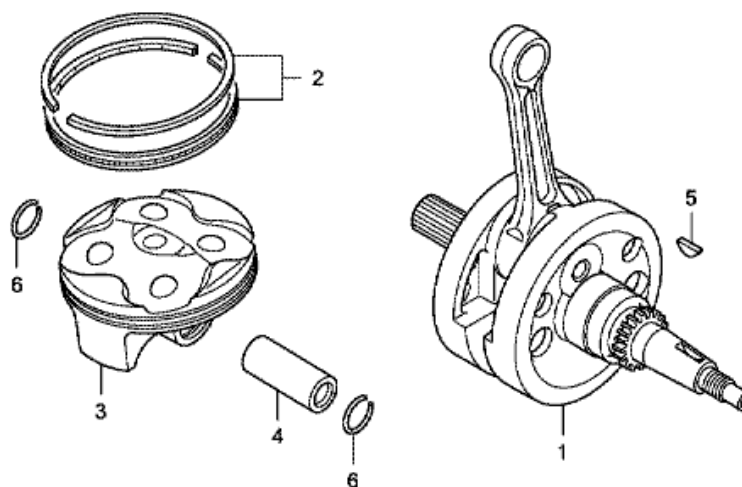

CRF150RB CRF150RB7 2007 ED EXTREMRÖD

E-13 VEVAXEL/KOLV

KSE3E1300

Nr	Artikelnummer	Beskrivning	Antal	Best. antal	Rep.antal	Pris SEK
1	13000-KSE-670	VEVAXEL KOMP.	001	0	0	4150,75
2	13011-KSE-670	RING, KOLV (STD.)	001	0	0	506,07
3	13101-KSE-670	KOLV	001	0	0	533,36
4	13111-KSE-670	STIFT KOLV	001	0	0	165,95
5	13331-360-000	NYCKEL, SPECIAL WOODRUFF, 25X14	001	0	0	24,51
6	94601-14000	KLÄMMA, KOLVSTIFT, 14MM	002	0	0	3,33