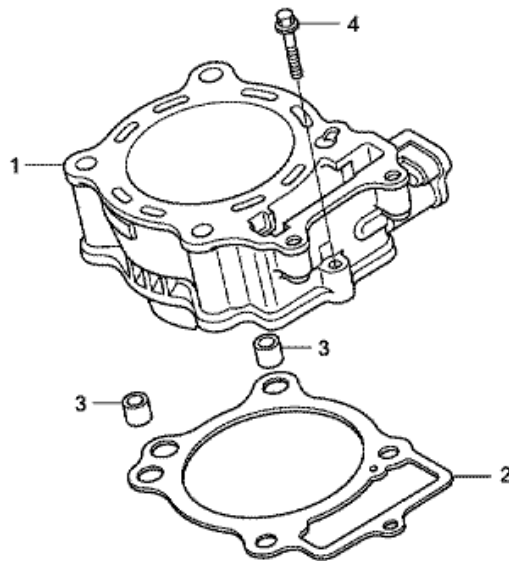

CRF150RB CRF150RB7 2007 ED EXTREMRÖD

E-4 KAMKEDJA/SPÄNNARE

Nr	Artikelnummer	Beskrivning	Antal	Best. antal	Rep.antal	Pris SEK
1	14321-KSE-670	KEDJEHJUL, KAM (36T)	001	0	0	281,85
2	14322-MAN-620	BULT, SPECIALKNACKNING, 7X9.5	002	0	0	62,99
3	14401-KSE-671	KEDJA, KAM (96L BORG WARNER)	001	0	0	388,32
4	14510-KSE-670	SPÄNNING KOMP., KAMKEDJA	001	0	0	362,60
5	14515-KF0-000	HJULRING, ÅTDRAGSANORDNING, 6X9	001	0	0	22,48
6	14520-KRN-671	LYFT, SPÄNNARE	001	0	0	534,56
7	14560-MEN-671	PACKNING, SPÄNNARE LYFT	001	0	0	40,98
8	14620-KSE-670	STYRNING, KAMKEDJA	001	0	0	130,15
9	90004-GHB-600	BULT, FLÄNS, 6X10 (NSHF)	001	0	0	33,95
10	90004-GHB-630	BULT, FLÄNS, 6X16 (NSHF)	002	0	0	14,62
11	90088-MEB-670	BULT, FLÄNS, 6X25	001	0	0	19,15
12	90442-397-000	BRICKA, FÖRSEGLING, 6MM	001	0	0	5,36
13	90482-567-000	BRICKA, SPECIAL, 6MM	001	0	0	7,31

CRF150RB CRF150RB7 2007 ED EXTREMRÖD

E-5 CYLINDER

KSE3E0500

Nr	Artikelnummer	Beskrivning	Antal	Best. antal	Rep.antal	Pris SEK
1	12100-KSE-670	CYLINDER	001	0	0	2932,53
2	12191-KSE-671	PACKNING, CYLINDER	001	0	0	70,95
3	94301-12160	STIFT A, DYMLING, 12X16	002	0	0	14,99
4	96001-06028-00	BULT, FLÄNS, 6X28	001	0	0	11,10