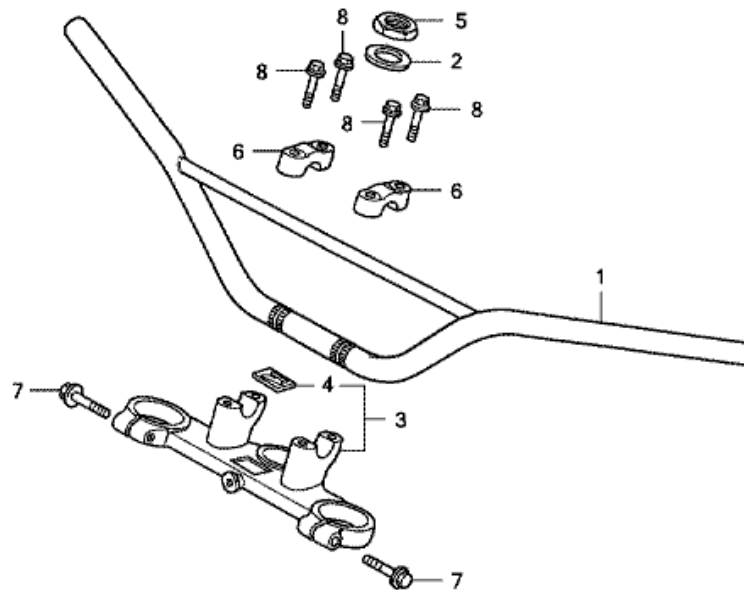

CRF150RB CRF150RB7 2007 ED EXTREMRÖD

F-3 HANDTAGSRÖR/TOPPBRYGGA

Nr	Artikelnummer	Beskrivning	Antal	Best. antal	Rep.antal	Pris SEK
1	53100-KSE-000	RÖR, STYRHANDTAG	001	0	0	453,44
2	53215-GF8-000	BRICKA, DAMMTÄTNING	001	0	0	5,55
3	53300-KSE-000	BRO KOMP., GAFFELÖVERDEL	001	0	0	1287,42
4	86150-KPG-901	EMBLEM, PRODUKT (MARUI)	001	0	0	20,07
5	90304-425-000	MUTTER, STYRSPINDEL	001	0	0	71,69
6	95014-22100	HÅLLARE B1, HANDTAG RÖR ÖVRE	002	0	0	112,57
7	96300-08035-00	BULT, FLÄNS, 8X35	002	0	0	8,51
8	96400-08032-00	BULT, FLÄNS, 8X32	004	0	0	11,10