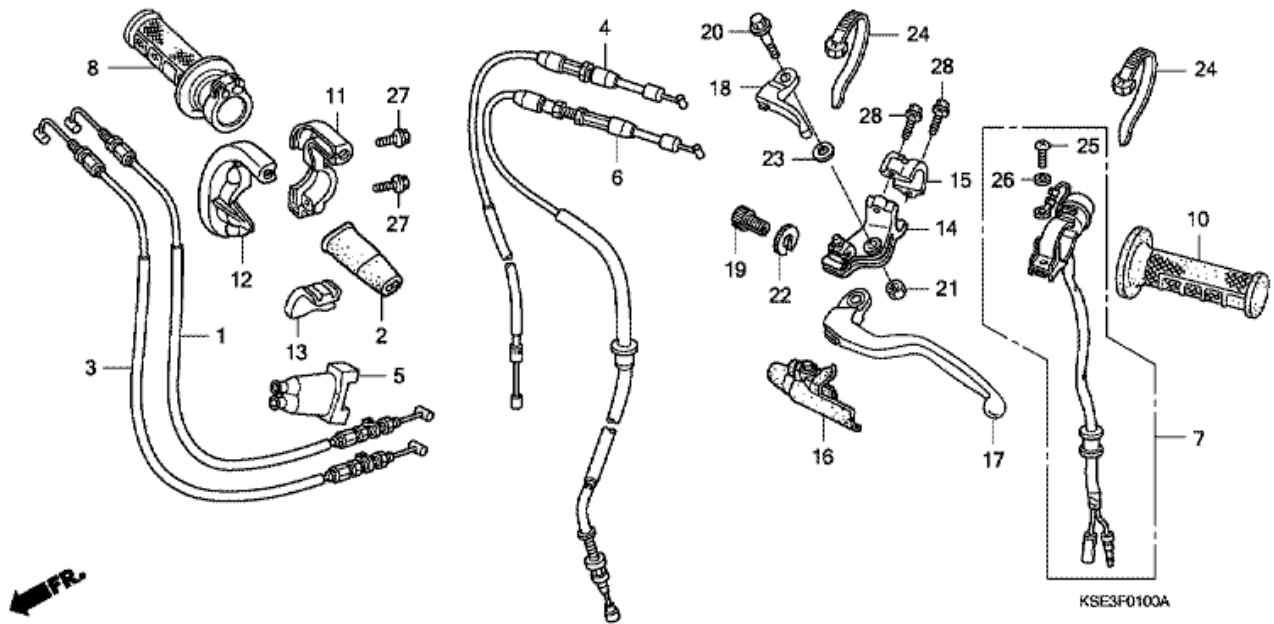

CRF150RB CRF150RB7 2007 ED EXTREMRÖD

F-1 HANDTAGSSPAK/BRYTARE/KABEL

Nr	Artikelnummer	Beskrivning	Antal	Best. antal	Rep.antal	Pris SEK
1	17910-KSE-000	KABEL A KOMP., GAS	001	0	0	241,70
2	17913-KB7-000	SKYDD, GASVAJER	001	0	0	66,14
3	17920-KSE-000	KABELNH. B KOMP., GAS	001	0	0	241,70
4	17950-KSE-000	KABEL KOMP., VARM STARTMOTOR	001	0	0	165,11
5	17960-KSE-000	COVER, THROTTLE CABLE END	001	0	0	86,12
6	22870-KSE-000	KABEL KOMP., KOPPLING	001	0	0	169,00
7	35130-KSE-671	BRYTARE, MOTORSTOPP	001	0	0	283,33
8	53140-KSE-000	HANDTAG KOMP., GAS	001	0	0	163,17
10	53166-GBF-J60	HANDTAG, V. HANDTAG	001	0	0	99,44
11	53167-MEB-672	HÖLJE, GAS ÖVRE	001	0	0	219,69
12	53168-MEB-671	HÖLJE, GAS UNDRE	001	0	0	219,69
13	53169-KSE-000	SKJUTREGLAGE, GASVAJER	001	0	0	40,70
14	53172-MEB-670	KONSOL, V. HANDTAGSSPAK	001	0	0	259,65
15	53174-KCE-670	HÅLLARE, V. SPAKKONSOL	001	0	0	112,48
16	53177-MEB-670	SKYDD, V. HANDTAGSSPAK	001	0	0	114,33
17	53178-MAC-740	SPAK, V. STYRHANDTAG	001	0	0	138,84
18	53190-MEB-670	SPAK, VARM STARTMOTOR	001	0	0	144,48
19	53192-203-000	BULT, KOPPLING LEDNINGSJUSTERING	001	0	0	142,45
20	90112-MEB-670	BULT, SPAK LEDBULT (NSHF)	001	0	0	48,01
21	90301-782-000	MUTTER, U, 6MM	001	0	0	14,62
22	90321-315-670	MUTTER, FASTSÄTTA	001	0	0	85,47
23	90501-KV6-670	BRICKA, ENKEL, 7MM	001	0	0	8,23
24	90650-KV6-003	BAND, VAJER	002	0	0	30,06
25	93500-04012-1A	SKRUV, KONISKT, 4X12	001	0	0	6,29
26	94111-04000	BRICKA, FJÄDER, 4MM	001	0	0	6,29
27	96001-06018-07	BULT, FLÄNS, 6X18	002	0	0	12,86
28	96001-06022-00	BULT, FLÄNS, 6X22	002	0	0	7,77