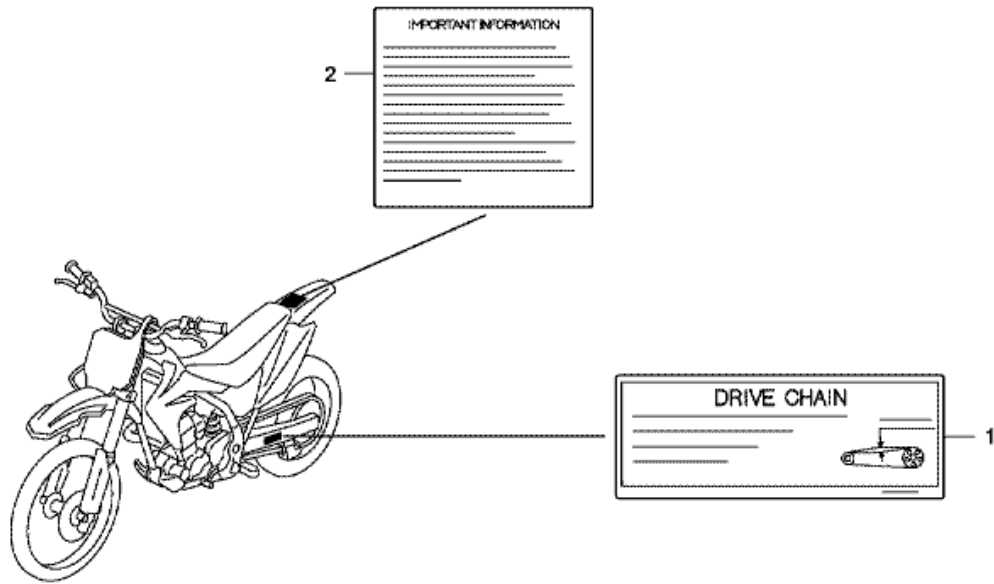

CRF150RB CRF150RB7 2007 ED EXTREMRÖD

F-25 VARNINGSETIKETT

KSE3F2500

Nr	Artikelnummer	Beskrivning	Antal	Best. antal	Rep.antal	Pris SEK
1	87507-KSE-670	ETIKETT, DRIVKEDJA (ENGELSKA)	001	0	0	39,68
1	87507-KSE-720	ETIKETT, DRIVKEDJA (FRANSKA)	(1)	0	0	39,68
2	87560-GBF-770	MÄRKE, VARNING	001	0	0	26,92