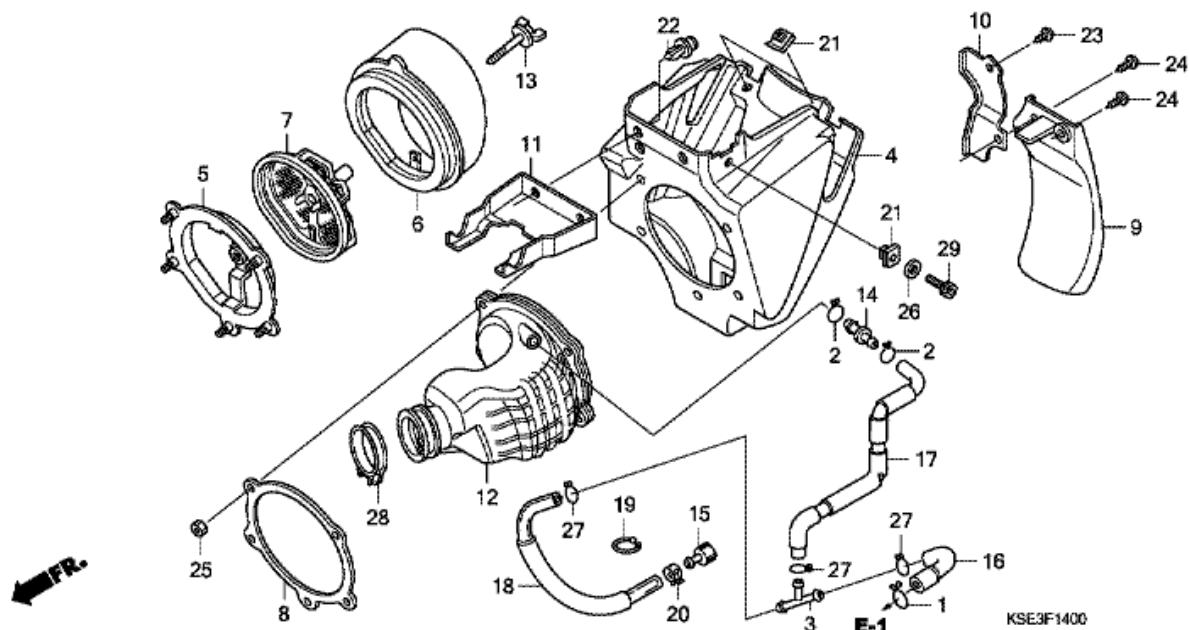

CRF150RB CRF150RB7 2007 ED EXTREMRÖD

F-14 LUFTRENARE

Nr	Artikelnummer	Beskrivning	Antal	Best. antal	Rep.antal	Pris SEK
1	15707-634-000	KLÄMMA, OLJAEAVTAPPNINGSRÖR	001	0	0	21,74
2	15771-551-000	KLÄMMA, OLJAEAVTAPPNINGSRÖR	002	0	0	43,75
3	16959-MY1-000	LED, BRÄNSLERÖR	001	0	0	94,91
4	17210-KSE-000	KÅPA, LUFTRENARE	001	0	0	1316,00
5	17212-KSE-000	STAG , LUFTRENARELEMENT	001	0	0	535,94
6	17213-KSE-000	ELEMENT, LUFTRENARE	001	0	0	509,86
7	17214-KSE-000	BAS ELEMENT	001	0	0	329,95
8	17217-KSE-000	PLÅT, FR. KÅPA	001	0	0	109,15
9	17220-KSE-000	STÅNKSkyDD, LUFTRENARE	001	0	0	269,73
10	17221-KSE-000	SKYDD, LUFTRENARE	001	0	0	33,76
11	17223-KSE-000	SOLSKYDD, LUFTRENINGSBEHÅLLARE	001	0	0	46,99
12	17253-KSE-000	RÖR, ANSLUTNING LUFTRENARE	001	0	0	309,41
13	17291-GBF-830	BULT, INSTÄLLNING ELEMENT	001	0	0	104,62
14	17359-MAG-L00	LED, VENTILATORRÖR	001	0	0	38,57
15	17370-419-700	PLUGG, VENTILATORRÖR	001	0	0	17,02
16	17372-KSE-000	RÖR A, VENTILATOR	001	0	0	54,30
17	17373-KSE-000	RÖR B, VENTILATOR	001	0	0	183,89
18	17375-KSE-000	RÖR C, VENTILATOR	001	0	0	68,17
19	32171-GF9-621	LÅS, BÖRS	001	0	0	21,28
20	43514-KS6-701	KLÄMMA, HUVUDCYLINDER OLJESLANG	001	0	0	34,32
21	84601-HA7-670	MUTTER, INSTÄLLNING STÅNKSÅRM	003	0	0	9,81
22	90653-HC4-900	KLÄMMA, STÅNKSkyDD	002	0	0	6,29
23	93913-15280	SKRUV, KNACKAR, 5X12 (PO)	001	0	0	4,44
24	93913-15410	SKRUV, KNACKAR, 5X16 (PO)	002	0	0	2,87
25	94002-05000-OS	MUTTER, 6-KANTS, 5MM	005	0	0	4,16
26	94101-06000	BRICKA, ENKEL, 6MM	001	0	0	1,94
27	95002-02120	KLÄMMA, RÖR (B12)	003	0	0	5,09
28	95018-52201	BAND, ANSLUTNINGSRÖR LUFTRENARE (52)	001	0	0	0,00
29	96600-06014-00	BULT, KABELSKO, 6X14	001	0	0	8,51