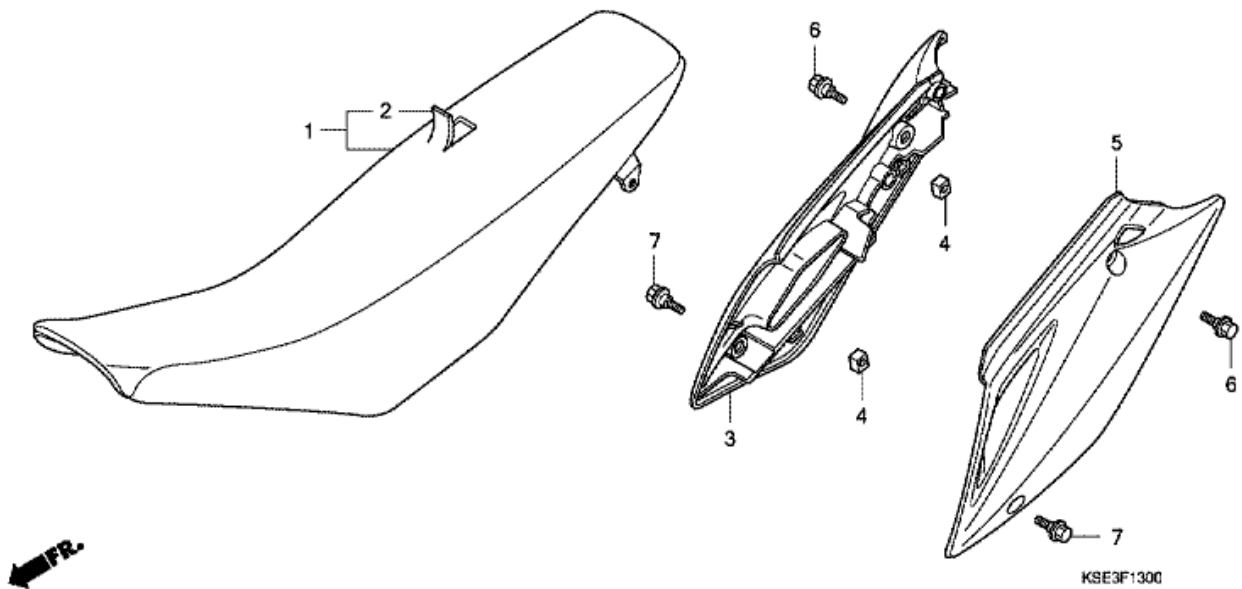

CRF150RB CRF150RB7 2007 ED EXTREMRÖD

F-13 SÄTE/SIDOSKYDD

Nr	Artikelnummer	Beskrivning	Antal	Best. antal	Rep.antal	Pris SEK
1	77100-KSE-000	SÄTE KOMP.	001	0	0	1539,85
2	77101-KSE-300	LÄDER KOMP., SÄTE (INGA BOKSTÄVER TRYCKTA)	001	0	0	892,07
3	83510-KSE-000ZA	SKYDD, H. SIDA *NH196 * (NH196 ROSS VIT)	001	0	0	507,83
4	83515-KS7-830	GUMMI, SIDOSKYDD STOPP	002	0	0	19,33
5	83610-KSE-000ZA	SKYDD, V. SIDA *NH196 * (NH196 ROSS VIT)	001	0	0	507,83
6	90102-MEN-710	BULT, SPECIAL, 8MM	002	0	0	23,96
7	90111-162-000	BULT, FLÄNS, 6MM	002	0	0	27,57