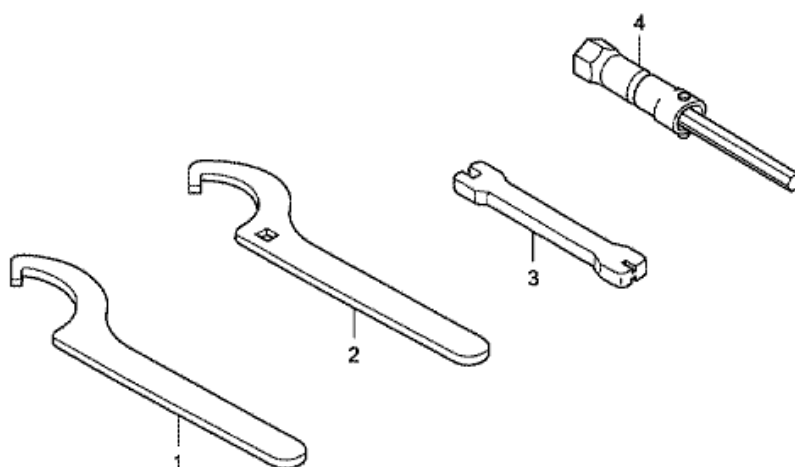

CRF150RB CRF150RB7 2007 ED EXTREMRÖD

F-24 VERKTYG

KSE3F2400

Nr	Artikelnummer	Beskrivning	Antal	Best. antal	Rep.antal	Pris SEK
1	89201-KA4-811	SPÄNNARE A, STIFT	(1)	0	0	373,15
2	89202-KA4-811	SPÄNNARE B, STIFT	(1)	0	0	389,89
3	89212-KSE-000	NYCKEL, NIPPEL	001	0	0	78,53
4	89216-MAT-000	NYCKEL, PLUGG (16.5)	001	0	0	123,12