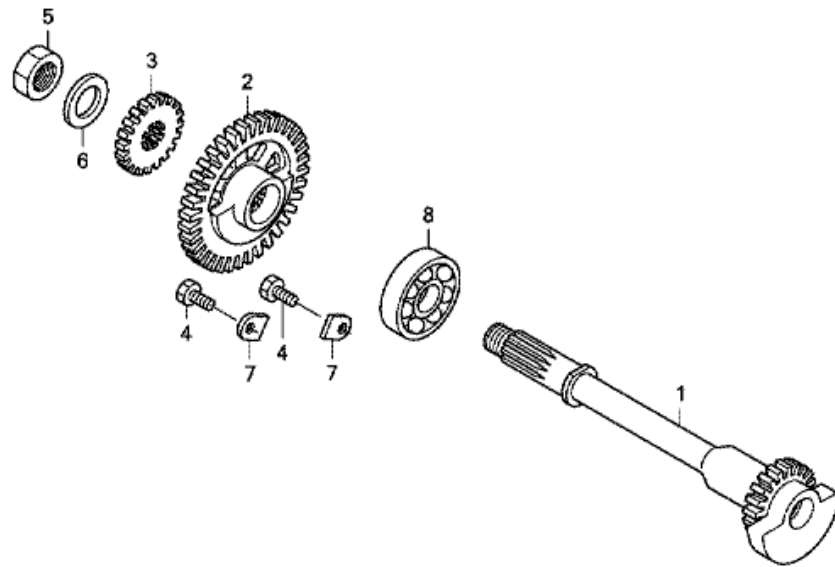

CRF150RB CRF150RB7 2007 ED EXTREMRÖD

E-14 VIBRATIONSDÄMPARE

KSE3E1400

Nr	Artikelnummer	Beskrivning	Antal	Best. antal	Rep.antal	Pris SEK
1	13420-KSE-670	AXEL KOMP., UTJÄMNARE (16T)	001	0	0	1477,32
2	13422-KSE-670	VÄXEL, UTJÄMNARDRIVEN (32T)	001	0	0	435,03
3	19245-KSE-670	VÄXEL, VATTENPUMP DRIVEN (18T)	001	0	0	203,32
4	90038-KY4-900	BULT, 6-KANTS, 6X16	002	0	0	9,71
5	90301-KSE-670	MUTTER, 6-KANTS, 12MM	001	0	0	30,99
6	90401-KY0-890	BRICKA, 12X24	001	0	0	7,86
7	90441-KA4-700	PLÅT LAGERHÅLLARE	002	0	0	20,26
8	91005-KSE-671	LAGER, SPECIAL RADIAL KULRING, 6002	001	0	0	109,89