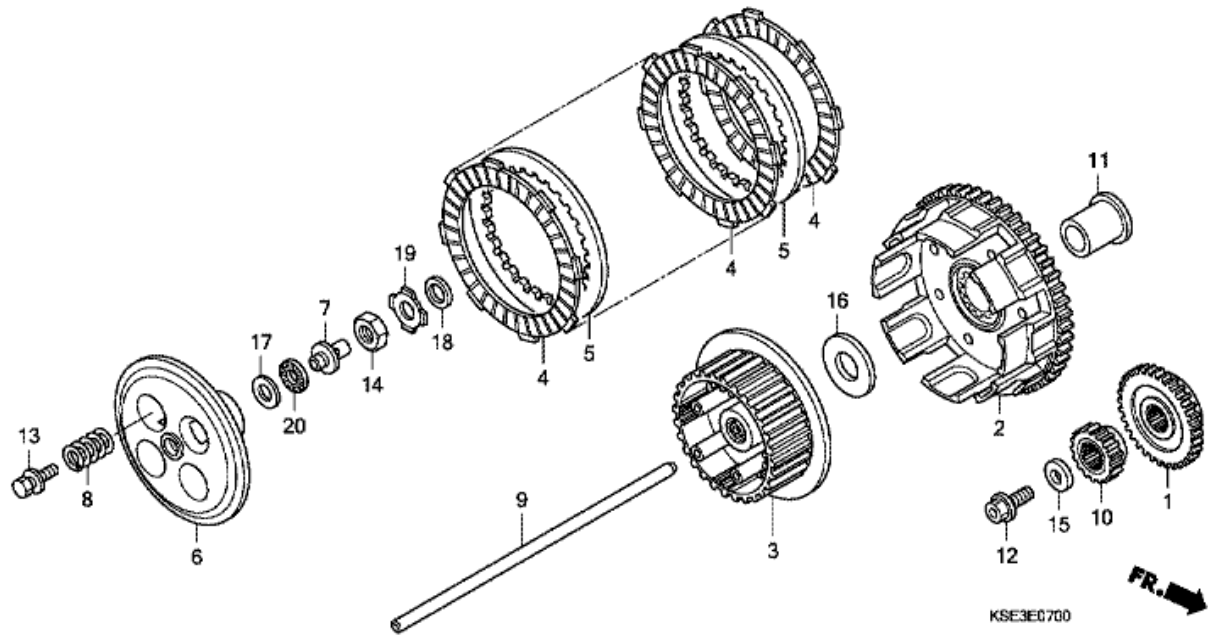

CRF150RB CRF150RB7 2007 ED EXTREMRÖD

E-7 KOPPLING

Nr	Artikelnummer	Beskrivning	Antal	Best. antal	Rep.antal	Pris SEK
1	13415-KSE-670	VÄXEL, UTJÄMNARDRIV (32T)	001	0	0	517,17
2	22100-KSE-670	YTTRE KOMP., KOPPLING	001	0	0	2129,26
3	22120-KSE-670	MITTEN, KOPPLING	001	0	0	286,75
4	22201-GBF-B40	LAMELL, KOPPLINGSFRIKTION	006	0	0	124,88
5	22321-KSE-670	PLÅT, KOPPLING	005	0	0	66,23
6	22351-KSE-670	PLÅT, KOPPLINGSTRYCK	001	0	0	308,86
7	22352-KSE-670	DEL, KOPPLINGSLYFTARE	001	0	0	130,98
8	22401-KSE-670	FJÄDER, KOPPLING	004	0	0	34,23
9	22851-KSE-670	STAG, KOPPLINGSLYFTARE	001	0	0	174,45
10	23121-KSE-670	VÄXEL, PRIMÄR DRIV (17T)	001	0	0	372,22
11	28242-KSE-670	HJULRING, KOPPLING YTTRE	001	0	0	113,13
12	90013-KSE-670	BULT, SPECIAL, 10X24	001	0	0	74,28
13	90022-MBG-D00	BULT-BRICKA, 6X25	004	0	0	15,54
14	90302-KSE-670	MUTTER, 14MM	001	0	0	36,45
15	90402-KSE-670	BRICKA, ENKEL, 10MM	001	0	0	56,33
16	90407-KSE-670	BRICKA, AXIAL, 17MM	001	0	0	53,19
17	90445-KSE-671	BRICKA, AXIAL, 10X24X1	001	0	0	0,00
18	90451-KSE-670	BRICKA, AXIAL, 14MM	001	0	0	43,94
19	90461-KSE-670	BRICKA, LÅS	001	0	0	23,59
20	91006-KSE-671	LAGER, NÅL, 12MM	001	0	0	0,00