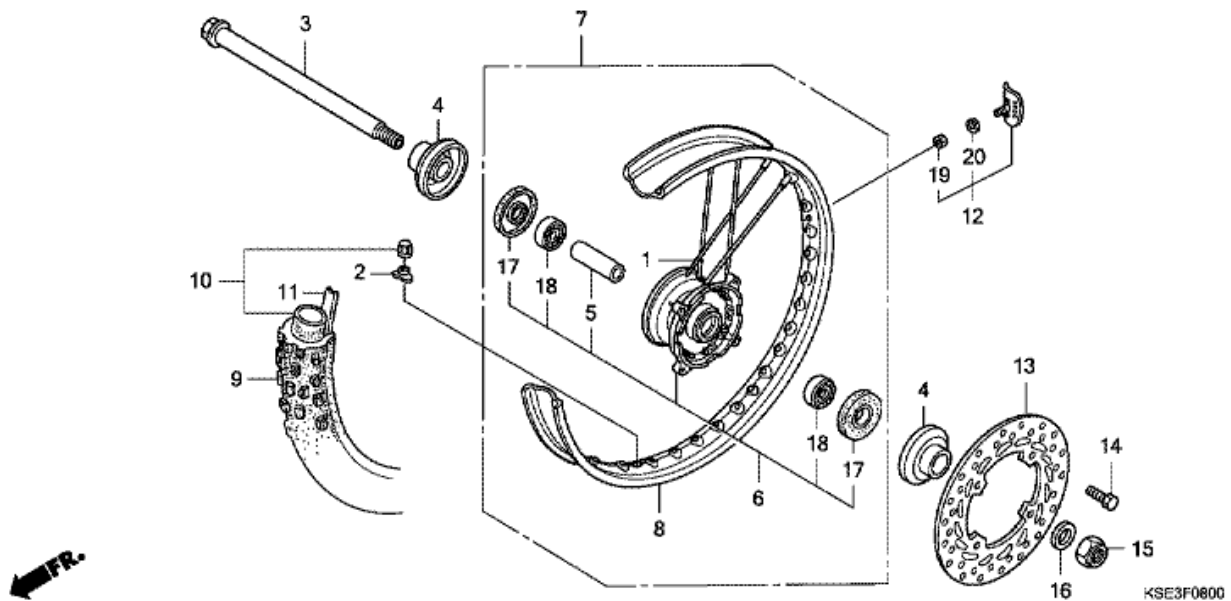

CRF150RB CRF150RB7 2007 ED EXTREMRÖD

F-8 FRAMHJUL

Nr	Artikelnummer	Beskrivning	Antal	Best. antal	Rep.antal	Pris SEK
1	06440-KSE-840	EKERSET A, FR.	028	0	0	28,77
2	42714-KA3-710	KÅPA, VENTIL	001	0	0	64,66
3	44301-KSE-000	AXEL, FR. HJUL	001	0	0	204,43
4	44312-KSE-000	HJULRING KOMP., FR. HJUL SIDA	002	0	0	112,76
5	44620-KSE-000	HJULRING, FR. HJUL AVSTÅND	001	0	0	40,61
6	44635-KSE-670	NAV UNDERENHET, FR.	001	0	0	1471,77
7	44650-KSE-840	HJUL UNDERENHET, FR.	001	0	0	4487,92
8	44701-KSE-841	FÄLG, FR. HJUL	001	0	0	2036,02
9	44711-GBF-871	DÄCK, FR. (BRIDGESTONE) (70/100-19 42M M61)	001	0	0	873,02
10	44712-GBF-871	RÖR, DÄCK (BRIDGESTONE) (70/100-19)	001	0	0	266,31
11	44713-110-003	KLAFF, DÄCK (1.40-19) (BRIDGESTONE)	001	0	0	55,41
12	44715-GC4-000	STOPP, DÄCKFOT (1.40)	001	0	0	266,96
13	45351-KSE-000	LAMELL, FR. BROMS	001	0	0	898,27
14	90105-KAE-870	BULT, LAMELL, 6X17	004	0	0	25,72
15	90305-197-013	MUTTER, U, 14MM	001	0	0	32,10
16	90510-KY1-000	BRICKA, ENKEL, 15MM	001	0	0	14,80
17	90745-GC4-701	DAMMTÄTNING, 32X21X5 (NOK)	002	0	0	26,64
18	91052-KSE-003	LAGER, RADIAL KULRING, 6002	002	0	0	109,89
19	94001-08000-0S	MUTTER, 6-KANTS, 8MM	001	0	0	4,16
20	94111-08000	BRICKA, FJÄDER, 8MM	001	0	0	6,29