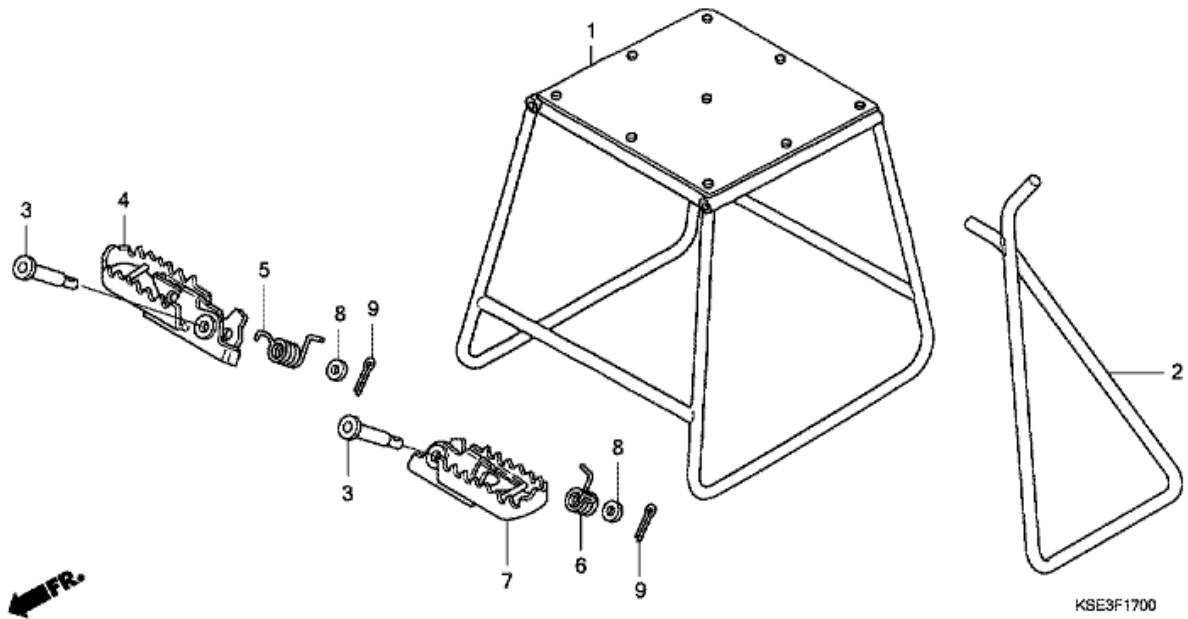

CRF150RB CRF150RB7 2007 ED EXTREMRÖD

F-17 STÄLL/STEG

Nr	Artikelnummer	Beskrivning	Antal	Best. antal	Rep.antal	Pris SEK
1	50500-KA3-820	STÄLL KOMP., HUVUDENHET	(1)	0	0	1624,95
2	50530-GBF-830	BOM, SIDOSTÄLL	001	0	0	390,07
3	50603-KA3-710	STIFT SNEDSKUREN SKARV	002	0	0	30,06
4	50616-KSE-000	STEG KOMP., H.	001	0	0	267,60
5	50617-KZ4-J40	FJÄDER, H. STEGRETUR	001	0	0	21,55
6	50618-KZ4-J40	FJÄDER, V. STEG RETUR	001	0	0	21,55
7	50642-KSE-000	STEG KOMP., V.	001	0	0	267,60
8	94102-10000	BRICKA, ENKEL, 10MM	002	0	0	5,55
9	94201-20180	STIFT SPLIT, 2.0X18	002	0	0	4,44