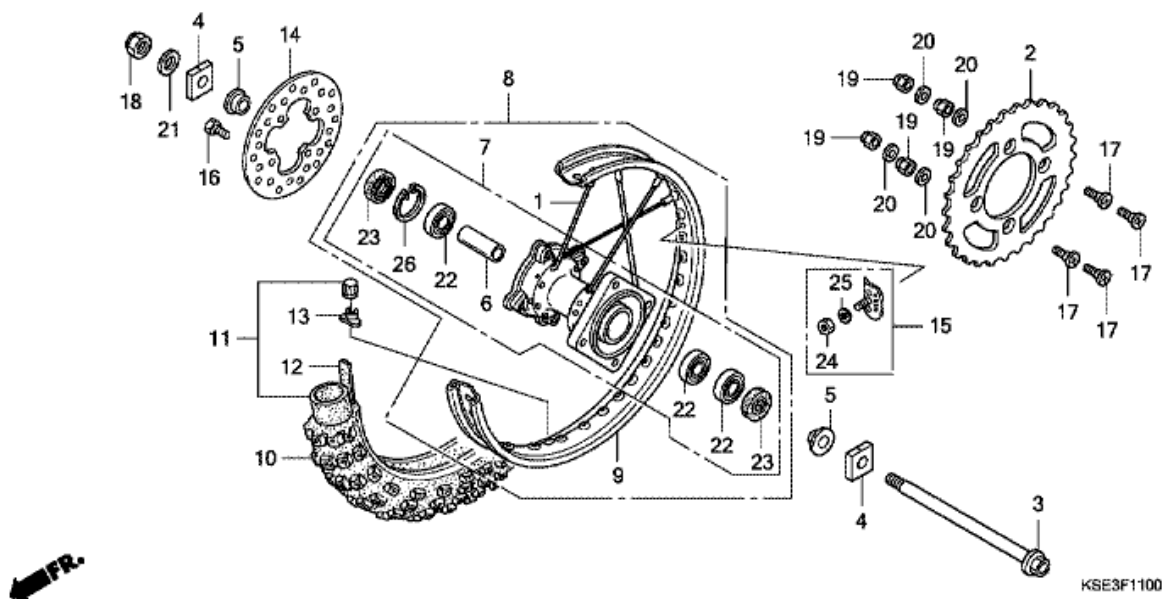

CRF150RB CRF150RB7 2007 ED EXTREMRÖD

F-11 BAKHJUL

Nr	Artikelnummer	Beskrivning	Antal	Best. antal	Rep.antal	Pris SEK
1	06420-KSE-840	EKERSET, B.	032	0	0	23,03
2	41201-KSE-840	KEDJEHJUL, SLUTDRIVEN (56T)	001	0	0	291,47
2	41201-GBF-860	KEDJEHJUL, SLUT (55T) (SUNSTAR)	(1)	0	0	564,99
2	41201-GBF-K10	KEDJEHJUL, SLUT (56T) (SUNSTAR)	(1)	0	0	589,32
2	41202-GBF-860	KEDJEHJUL, SLUT (57T) (SUNSTAR)	(1)	0	0	564,99
3	42301-KSE-000	AXEL, HB. HJUL	001	0	0	342,44
4	42305-KSE-000	HJULRING, B. AXEL	002	0	0	95,83
5	42311-KSE-000	HJULRING, HB. HJUL SIDA	002	0	0	85,93
6	42620-KSE-000	HJULRING, HB. HJUL AVSTÄND	001	0	0	43,75
7	42635-KSE-670	NAV UNDERENHET, HB.	001	0	0	1627,45
8	42650-KSE-840	HJUL UNDERENHET, B.	001	0	0	5135,23
9	42701-KSE-841	FÄLG, HB. HJUL	001	0	0	2310,65
10	42711-GBF-871	DÄCK, B. (BRIDGESTONE) (90/100-16 52M M58)	001	0	0	2186,61
11	42712-GBF-871	RÖR, DÄCK (BRIDGESTONE) (90/100-16)	001	0	0	332,45
12	44713-118-003	KLAFF, DÄCK (BRIDGESTONE) (1.85X16)	001	0	0	32,56
13	42714-KA3-710	KÅPA, VENTIL	001	0	0	64,66
14	43351-KSE-000	LAMELL, HB. BROMS	001	0	0	794,11
15	42715-KA2-680	STOPP, DÄCKFOT (1.85)	001	0	0	287,58
16	90105-KAE-870	BULT, LAMELL, 6X17	004	0	0	25,72
17	90125-KA4-000	SKRUV, FLAT, 8X31	004	0	0	19,52
18	90305-GW2-711	MUTTER, U, 16MM	001	0	0	76,78
19	90309-ML3-791	MUTTER, U, 8MM	004	0	0	28,77
20	90465-MC4-000	BRICKA, 8MM	004	0	0	25,99
21	90501-GBM-750	BRICKA, 16MM	001	0	0	9,16
22	91051-KSE-003	LAGER, RADIAL KULRING, 6003	003	0	0	111,65
23	91205-VM6-003	DAMMTÄTNING, 23X35X7	002	0	0	64,10
24	94001-08000-0S	MUTTER, 6-KANTS, 8MM	001	0	0	4,16
25	94111-08000	BRICKA, FJÄDER, 8MM	001	0	0	6,29
26	94520-35000	FJÄDERRING, INTERN, 35MM	001	0	0	14,62