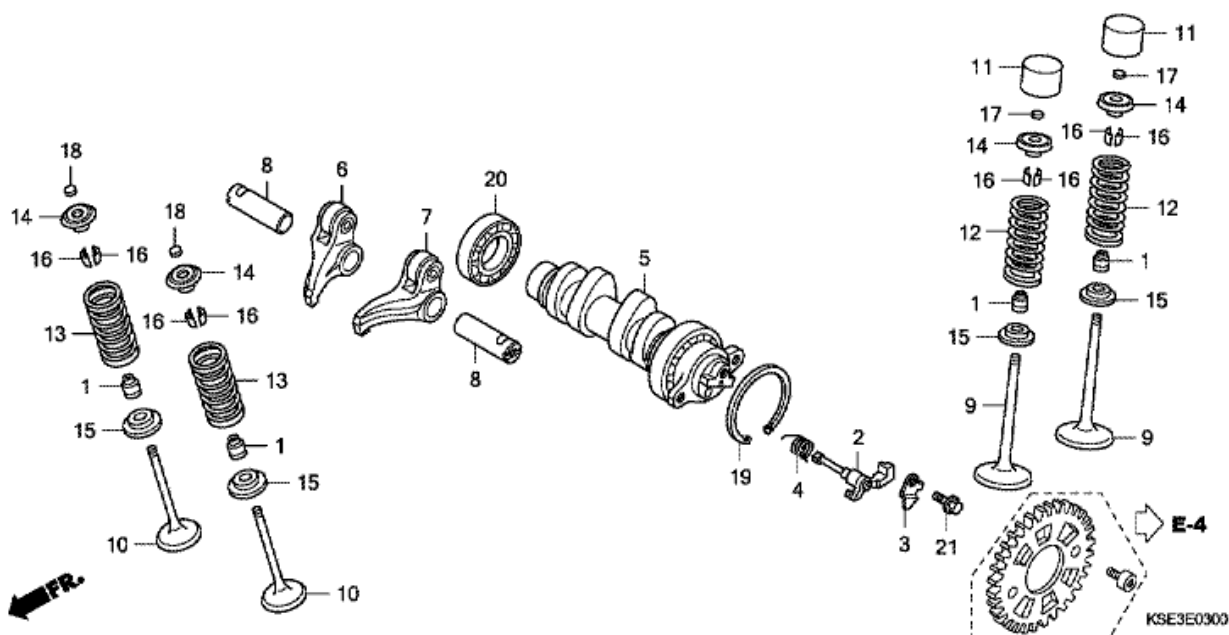

CRF150RB CRF150RB7 2007 ED EXTREMRÖD

E-3 KAMAXEL/VENTIL

Nr	Artikelnummer	Beskrivning	Antal	Best. antal	Rep.antal	Pris SEK
1	12208-ML0-721	TÄTNING, AVGASVENTIL SPINDEL (ARAI)	004	0	0	74,93
2	14102-KSE-670	VIKT, TRYCKAVLASTNING	001	0	0	570,63
3	14105-KSE-670	PLÅT, VIKTINSTÄLLNING	001	0	0	39,78
4	14106-KSE-670	FJÄDER, TRYCKAVLASTNING	001	0	0	21,83
5	14110-KSE-670	KAMAXEL KOMP.	001	0	0	2488,62
6	14410-KSE-670	ARM COMP., R. EX. ROCKER	001	0	0	485,63
7	14420-KSE-670	ARM COMP., L. EX. ROCKER	001	0	0	485,63
8	14451-KSE-670	AXEL, EXT. VIPPARM	002	0	0	148,09
9	14711-KSE-670	VENTIL, IN.	002	0	0	209,05
10	14721-KSE-670	VENTIL, AVGAS	002	0	0	344,19
11	14731-KRN-670	LYFT, VENTIL	002	0	0	309,41
12	14751-KSE-670	FJÄDER, IN. VENTIL	002	0	0	55,87
13	14761-KSE-670	FJÄDER, AVGASVENTIL	002	0	0	62,81
14	14771-KSE-670	HÅLLARE, VENTILFJÄDER	004	0	0	47,36
15	14775-KSE-670	SÄTE, VENTILFJÄDER	004	0	0	35,43
16	14781-ML0-720	KIL, VENTIL	008	0	0	28,77
17	14901-KT7-013	SHIM, VENTILLYFTARE (1.200)	002	0	0	56,06
17	14902-KT7-013	SHIM, VENTILLYFTARE (1.225)	002	0	0	56,06
17	14903-KT7-013	SHIM, VENTILLYFTARE (1.250)	002	0	0	56,06
17	14904-KT7-013	SHIM, VENTILLYFTARE (1.275)	002	0	0	56,06
17	14905-KT7-013	SHIM, VENTILLYFTARE (1.300)	002	0	0	56,06
17	14906-KT7-013	SHIM, VENTILLYFTARE (1.325)	002	0	0	56,06
17	14907-KT7-013	SHIM, VENTILLYFTARE (1.350)	002	0	0	56,06
17	14908-KT7-013	SHIM, VENTILLYFTARE (1.375)	002	0	0	56,06
17	14909-KT7-013	SHIM, VENTILLYFTARE (1.400)	002	0	0	56,06
17	14910-KT7-013	SHIM, VENTILLYFTARE (1.425)	002	0	0	56,06
17	14911-KT7-013	SHIM, VENTILLYFTARE (1.450)	002	0	0	56,06
17	14912-KT7-013	SHIM, VENTILLYFTARE (1.475)	002	0	0	56,06
17	14913-KT7-013	SHIM, VENTILLYFTARE (1.500)	002	0	0	56,06
17	14914-KT7-013	SHIM, VENTILLYFTARE (1.525)	002	0	0	56,06