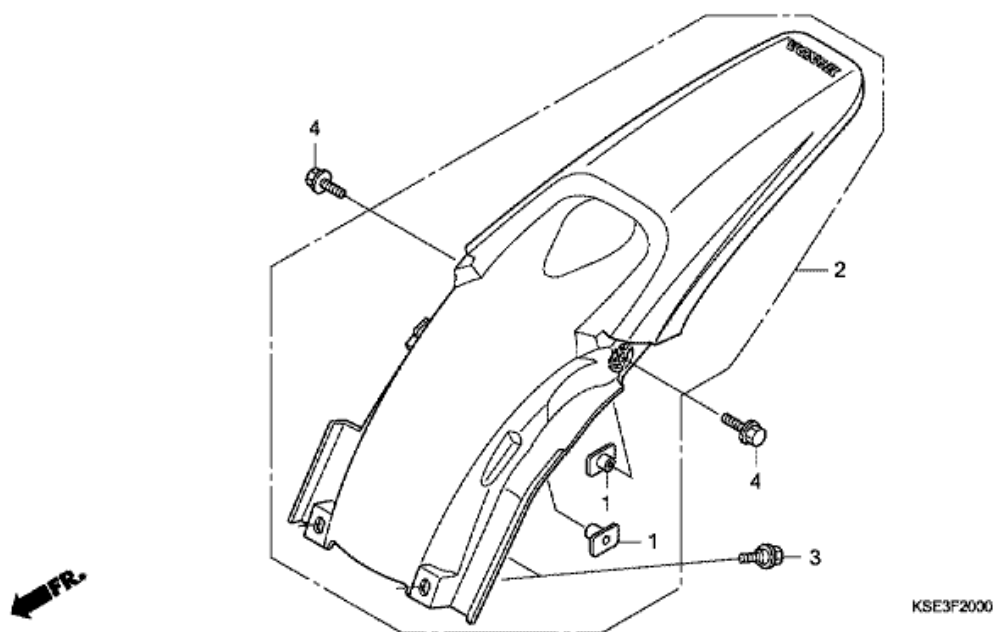

CRF150RB CRF150RB7 2007 ED EXTREMRÖD

F-20 BAKRE STÄNKSKÄRM

Nr	Artikelnummer	Beskrivning	Antal	Best. antal	Rep.antal	Pris SEK
1	61304-958-003	MUTTER, SPECIAL, 6X7	002	0	0	26,64
2	80101-KSE-000ZA	STÄNKSKÄRMSPAKET, HB. (WL) *TYPE1 * (TYPE1)	001	0	0	426,70
3	90107-KSE-000	BULT, FLÄNS, 6MM	002	0	0	27,57
4	95701-06012-00	BULT, FLÄNS, 6X12	002	0	0	6,29