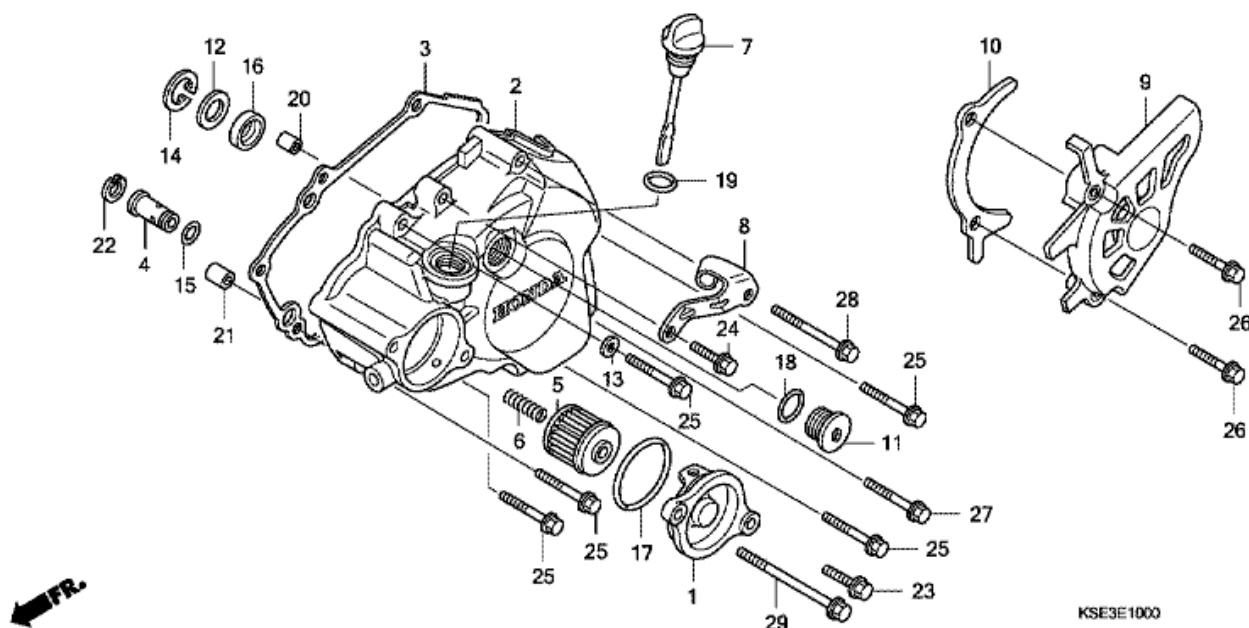

CRF150RB CRF150RB7 2007 ED EXTREMRÖD

E-10 V. VEVHUSKYDD

Nr	Artikelnummer	Beskrivning	Antal	Best. antal	Rep.antal	Pris SEK
1	11333-KSE-670	SKYDD, OLJEFILTER	001	0	0	232,45
2	11340-KSE-670	SKYDD KOMP., V. VEVHUS	001	0	0	943,50
3	11395-KSE-670	PACKNING, V. SKYDD	001	0	0	80,48
4	15220-MEB-670	VENTIL, AVLASTNING	001	0	0	180,47
5	15412-MEN-671	FILTER KOMP., MOTOROLJA	001	0	0	99,99
6	15414-MEB-670	FJÄDER, OLJEFILTER	001	0	0	27,01
7	15650-KSE-670	MÄTARE, OLJENIVÅ	001	0	0	103,41
8	22838-KSE-670	MOTTAGARE, KOPPLINGSKABEL	001	0	0	50,32
9	23810-KSE-670	SKYDD KOMP., KEDJEHJUL	001	0	0	164,47
10	23812-KSE-670	STYRNING, DRIVKEDJA	001	0	0	62,44
11	90084-HB3-000	KÅPA, 14MM	001	0	0	73,17
12	90401-MEY-670	BRICKA, 13X24X1.6	001	0	0	22,48
13	90463-ML7-000	BRICKA, FÖRSEGLING, 6.5MM	001	0	0	25,81
14	90602-MEB-670	FJÄDERRING, SPECIAL INTERN, 24MM	001	0	0	21,83
15	90751-GK1-003	O-RING, 8.5X1.7	001	0	0	9,99
16	91204-KRN-671	OLJEPACKNING, 10X21X5	001	0	0	34,50
17	91302-PA9-003	O-RING, 39.8X2.2 (ARAI)	001	0	0	34,69
18	91307-035-000	O-RING, 18X3	001	0	0	12,76
19	91311-PH7-003	O-RING, 13.8X2.4 (NOK)	001	0	0	17,76
20	94301-08140	DYMLING STIFT, 8X14	001	0	0	11,10
21	94301-10160	DYMLING STIFT, 10X16	001	0	0	13,14
22	94520-14000	FJÄDERRING, INTERN, 14MM	001	0	0	4,16
23	96001-06016-00	BULT, FLÄNS, 6X16	001	0	0	6,29
24	96001-06018-00	BULT, FLÄNS, 6X18	001	0	0	8,51
25	96001-06028-00	BULT, FLÄNS, 6X28	005	0	0	11,10
26	96001-06030-00	BULT, FLÄNS, 6X30	002	0	0	9,25
27	96001-06035-00	BULT, FLÄNS, 6X35	001	0	0	7,77
28	96001-06045-00	BULT, FLÄNS, 6X45	001	0	0	12,12
29	96001-06075-00	BULT, FLÄNS, 6X75	001	0	0	9,99