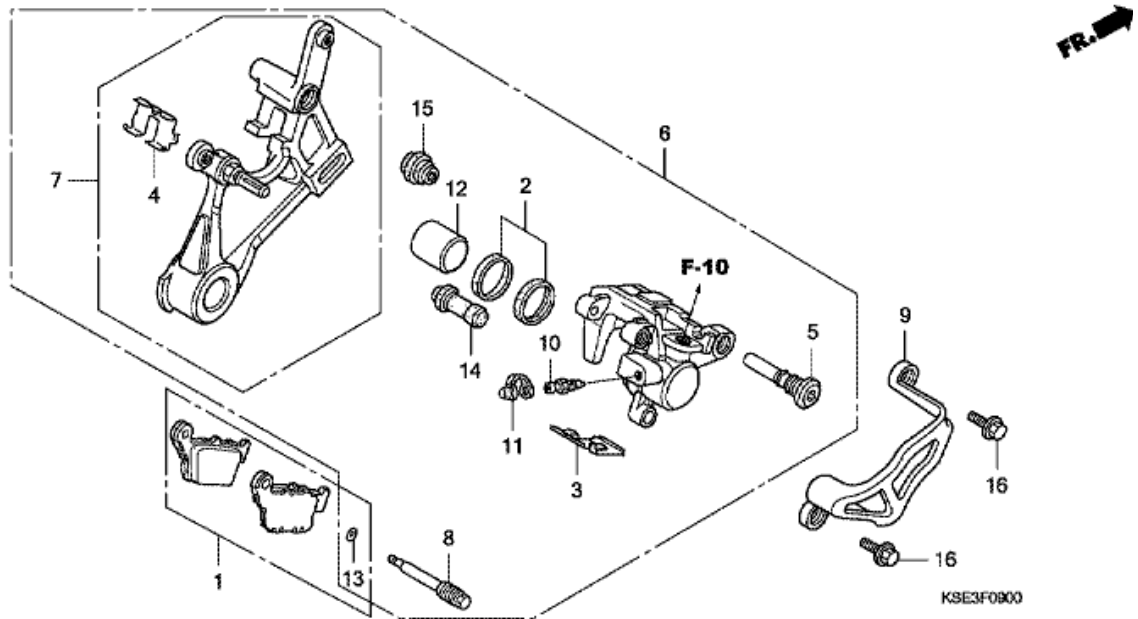

CRF150RB CRF150RB7 2007 ED EXTREMRÖD

F-9 BAKRE BROMSOK

Nr	Artikelnummer	Beskrivning	Antal	Best. antal	Rep.antal	Pris SEK
1	06435-KRN-711	KUDDPAKET , B.	001	0	0	356,68
2	06451-MZ2-405	TÄTNING, KOLV	001	0	0	61,33
3	43108-KZ4-J41	FJÄDER, KUDDE	001	0	0	33,67
4	43112-KZ4-J41	HÅLLARE, KONSOL	001	0	0	31,63
5	43131-KW3-006	BULT, STIFT	001	0	0	30,06
6	43150-KSE-006	BROMSOK UNDERENH., HB. BROMS	001	0	0	2357,55
7	43190-KSE-006	KONSOL UNDERENHET., HB.	001	0	0	831,48
8	43215-KZ4-J41	STIFT HÅLLARE	001	0	0	45,42
9	43340-MEY-000ZA	SKYDD, B. BROMSOK *TNATURAL * (TNATURAL NATURLIG)	001	0	0	169,83
10	43352-568-003	SKRUV, BELASTNINGSMOTSTÅND (NISSIN)	001	0	0	45,97
11	43353-461-771	KÅPA, BELASTNINGSMOTSTÅND	001	0	0	32,56
12	45107-MCT-006	KOLV (22 A)	001	0	0	237,26
13	45111-MAJ-G41	RING, STOPP	001	0	0	10,36
14	45132-166-016	SKYDDSDAMASK, STIFTBUSSNING (NISSIN)	001	0	0	22,48
15	45133-MA3-006	SKYDDSDAMASK B	001	0	0	32,56
16	90004-GHB-600	BULT, FLÄNS, 6X10 (NSHF)	002	0	0	33,95