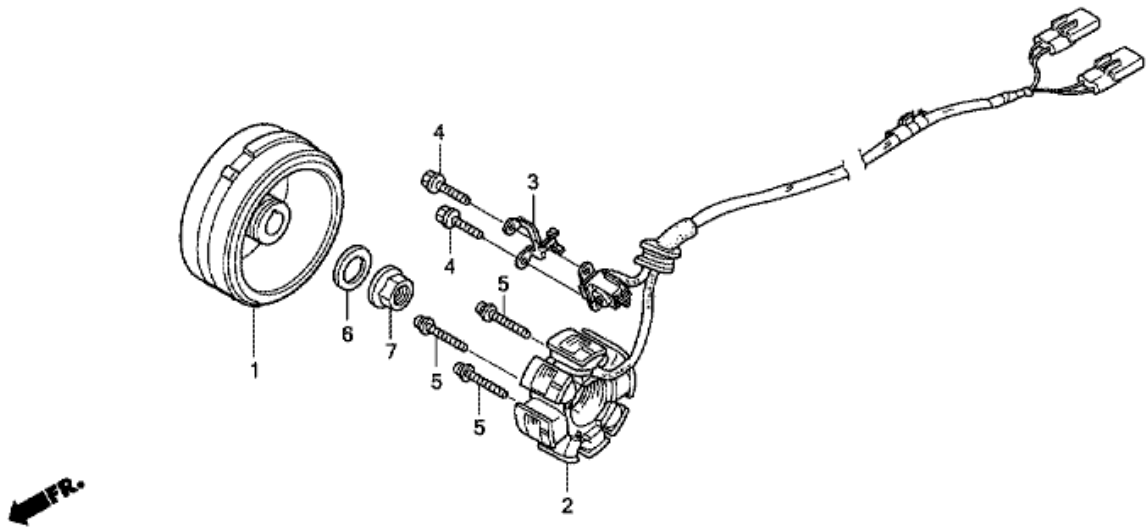

CRF150RB CRF150RB7 2007 ED EXTREMRÖD

E-11 GENERATOR

KSE3E1100

Nr	Artikelnummer	Beskrivning	Antal	Best. antal	Rep.antal	Pris SEK
1	31110-KSE-671	SVÅNGHJUL KOMP.	001	0	0	3752,36
2	31120-KSE-671	STATOR KOMP.	001	0	0	2340,81
3	32112-KSE-670	KLAMMER, KORD	001	0	0	36,72
4	90005-896-000	BULT, FLÄNS, 5X16	002	0	0	12,58
5	90010-MEB-670	SKRUV-BRICKA, 4X24	003	0	0	7,59
6	90437-611-000	BRICKA, ENKEL, 12MM	001	0	0	14,15
7	94050-12000	MUTTER, FLÄNS, 12MM	001	0	0	12,40