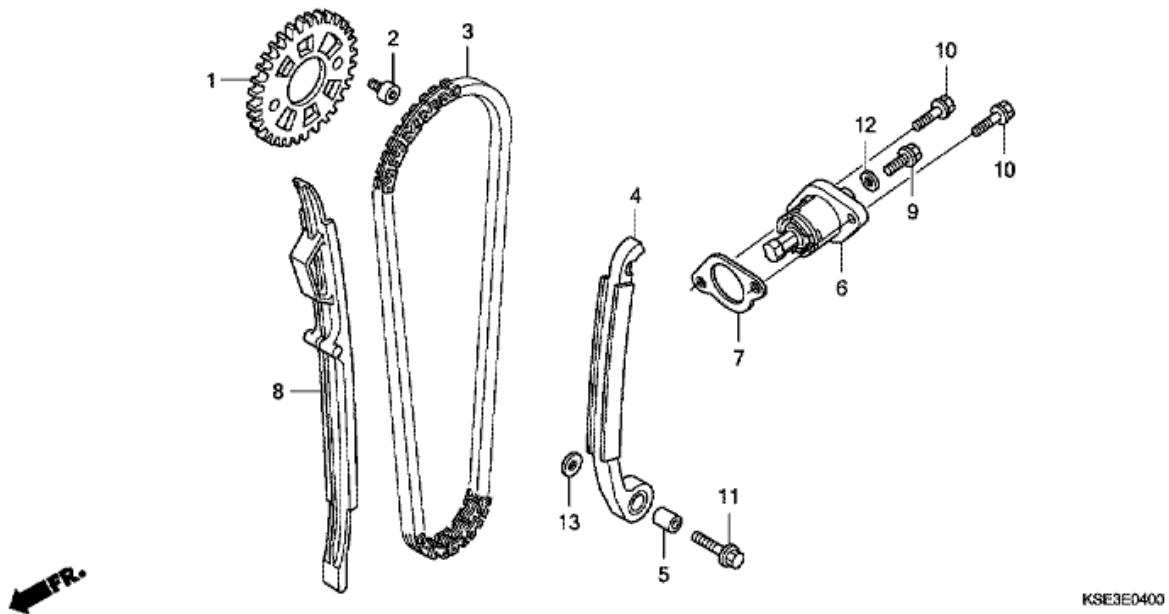

CRF150RB CRF150RB7 2007 ED EXTREMRÖD

E-4 KAMKEDJA/SPÄNNARE

Nr	Artikelnummer	Beskrivning	Antal	Best. antal	Rep.antal	Pris SEK
1	14321-KSE-670	KEDJEHJUL, KAM (36T)	001	0	0	281,85
2	14322-MAN-620	BULT, SPECIALKNACKNING, 7X9.5	002	0	0	62,99
3	14401-KSE-671	KEDJA, KAM (96L BORG WARNER)	001	0	0	388,32
4	14510-KSE-670	SPÄNNING KOMP., KAMKEDJA	001	0	0	362,60
5	14515-KF0-000	HJULRING, ÅTDRAGSANORDNING, 6X9	001	0	0	22,48
6	14520-KRN-671	LYFT, SPÄNNARE	001	0	0	534,56
7	14560-MEN-671	PACKNING, SPÄNNARE LYFT	001	0	0	40,98
8	14620-KSE-670	STYRNING, KAMKEDJA	001	0	0	130,15
9	90004-GHB-600	BULT, FLÄNS, 6X10 (NSHF)	001	0	0	33,95
10	90004-GHB-630	BULT, FLÄNS, 6X16 (NSHF)	002	0	0	14,62
11	90088-MEB-670	BULT, FLÄNS, 6X25	001	0	0	19,15
12	90442-397-000	BRICKA, FÖRSEGLING, 6MM	001	0	0	5,36
13	90482-567-000	BRICKA, SPECIAL, 6MM	001	0	0	7,31