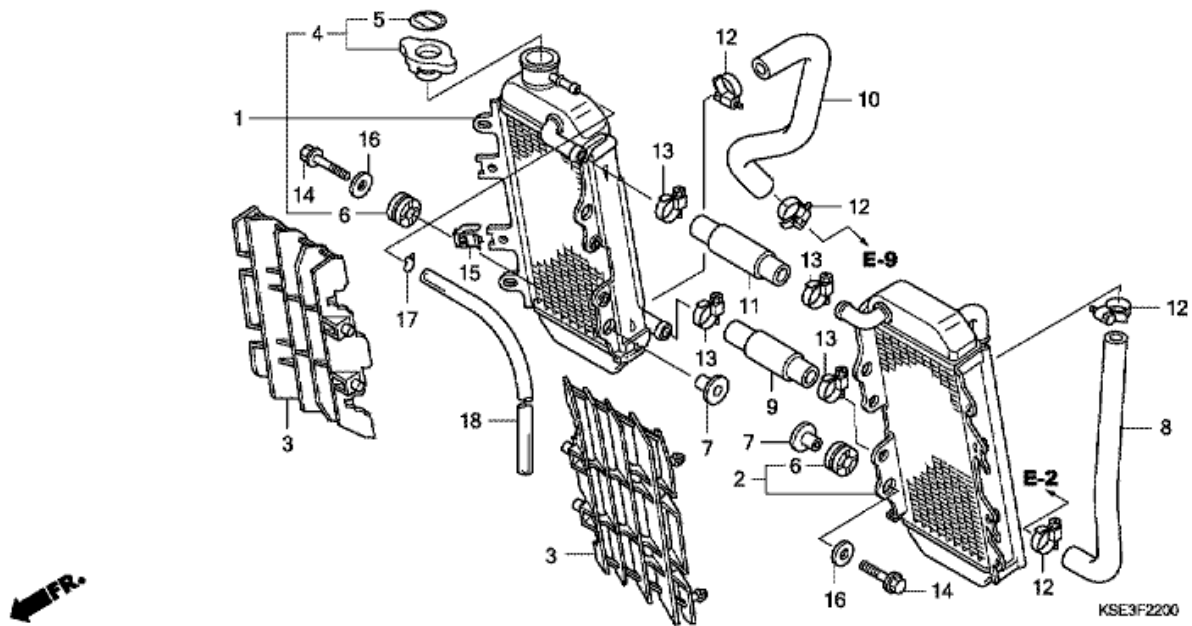

CRF150RB CRF150RB7 2007 ED EXTREMRÖD

F-22 KYLARE

Nr	Artikelnummer	Beskrivning	Antal	Best. antal	Rep.antal	Pris SEK
1	19010-KSE-003	KYLARE, H.	001	0	0	1736,32
2	19015-KSE-003	KYLARE, V.	001	0	0	1736,32
3	19033-KSE-000	GALLER, KYLARE	002	0	0	199,34
4	19037-GEE-710	KÅPA KOMP., KYLARE	001	0	0	246,61
5	19046-PAA-A00	ETIKETT, KYLARKÅPA	001	0	0	19,33
6	19051-KA3-830	GUMMI, KYLARMONTERING	004	0	0	30,06
7	19052-MAC-680	HJULRING, KYLARE MONTERING	004	0	0	24,88
8	19061-KSE-000	SLANG A, VATTEN	001	0	0	97,03
9	19062-KSE-000	SLANG KOMP., VATTEN (B)	001	0	0	48,47
10	19063-KSE-000	SLANG C, VATTEN	001	0	0	82,51
11	19064-KSE-000	SLANG D, VATTEN	001	0	0	52,73
12	19504-KY1-003	KLÄMMA, VATTENSLANG, 25MM	004	0	0	40,42
13	19505-KS6-700	KLÄMMA A, VATTENSLANG	004	0	0	66,79
14	90001-GB4-000	BULT, FLÄNS, 6X23.5	004	0	0	16,28
15	90303-KRN-000	MUTTER, CLIP, 6MM	002	0	0	21,00
16	90403-KA3-830	BRICKA, KYLARE MONTERING	004	0	0	9,16
17	95002-02080	KLÄMMA, RÖR (B8)	001	0	0	4,16
18	95003-14067-10	RÖR, VINYL, 6X9X670 (95003-14001-10M)	001	0	0	24,33