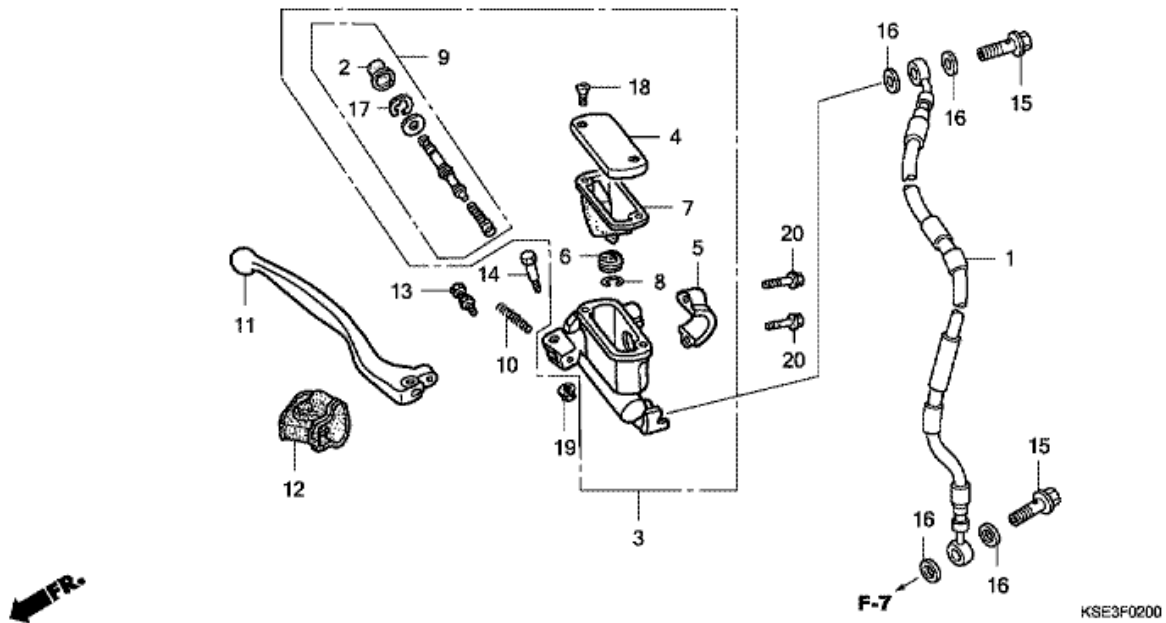

CRF150RB CRF150RB7 2007 ED EXTREMRÖD

F-2 B. BROMS HUVUDCYLINDER

Nr	Artikelnummer	Beskrivning	Antal	Best. antal	Rep.antal	Pris SEK
1	45125-KSE-003	SLANG, FR. BROMS	001	0	0	1218,50
2	45504-KN5-006	SKYDDSDAMASK KOMP.	001	0	0	54,67
3	45510-GBF-J01	CYLINDER UNDER, FR. BROMS HUVUD (NISSIN)	001	0	0	1588,97
4	45513-KCE-671	KÅPA, HUVUDCYLINDER	001	0	0	140,79
5	45517-GW0-751	HÅLLARE, HUVUDCYLINDER	001	0	0	94,07
6	45518-KA3-731	SEPARATOR KOMP.	001	0	0	66,14
7	45520-KA3-731	MEMBRAN	001	0	0	63,64
8	45523-KA3-731	RING	001	0	0	14,80
9	45530-KCE-671	KOLVAR, HUVUDCYLINDER	001	0	0	414,31
10	53174-KN5-006	FJÄDER, BROMSARM	001	0	0	17,85
11	53175-KCE-670	SPAK, H. STYRHANDTAG	001	0	0	141,90
12	53176-ML3-791	SKYDD, H. HANDTAG	001	0	0	58,28
13	90111-ML3-791	BULTPAKET, JUSTERINGSSKRUV	001	0	0	39,59
14	90114-166-006	BULT, HANDTAGSSPAK LEDBULT	001	0	0	39,04
15	90145-MS9-612	BULT, OLJA, 10X22	002	0	0	63,46
16	90545-300-000	BRICKA, OLJEBULT	004	0	0	16,65
17	90651-MA5-671	FJÄDERRING	001	0	0	12,49
18	93600-04012-1G	SKRUV, FLAT, 4X12	002	0	0	4,16
19	94050-06000	MUTTER, FLÄNS, 6MM	001	0	0	7,03
20	96001-06022-00	BULT, FLÄNS, 6X22	002	0	0	7,77