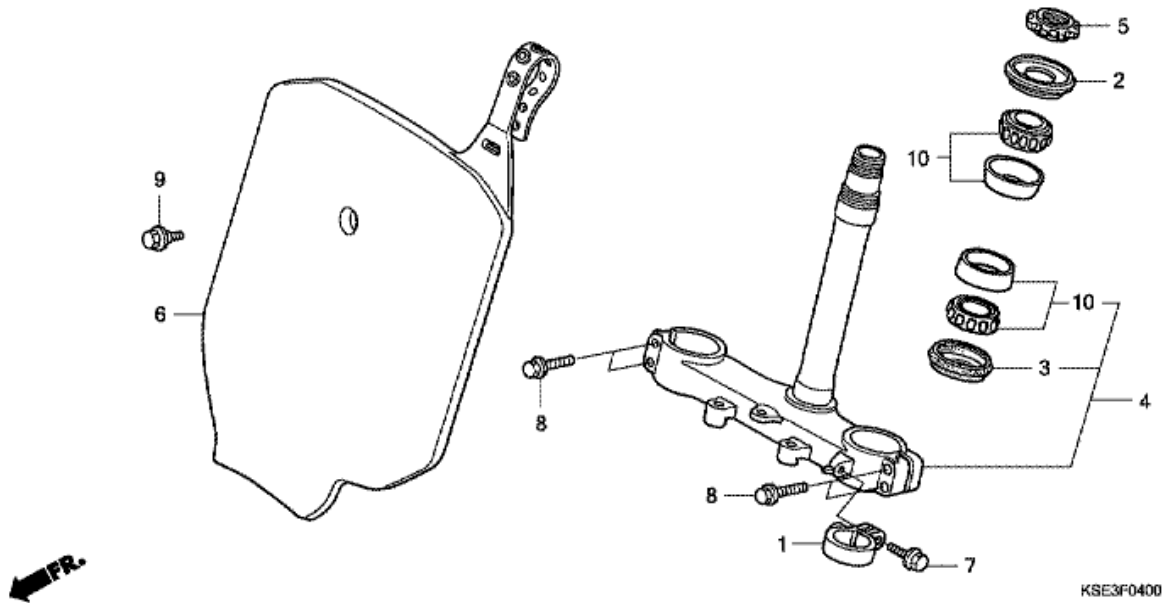

CRF150RB CRF150RB7 2007 ED EXTREMRÖD

F-4 STYRSPINDEL

Nr	Artikelnummer	Beskrivning	Antal	Best. antal	Rep.antal	Pris SEK
1	45468-KS7-830	STYRNING, FR. BROMSSLANG	001	0	0	99,44
2	53214-KA3-732	DAMMTÄTNING, STYRHUVUD (ARAI)	001	0	0	45,33
3	53214-MCJ-751	DAMMTÄTNING, STYRHUVUD (ARAI)	001	0	0	36,17
4	53219-GBF-K40	STYRE UNDERENHET, STYRNING	001	0	0	1976,54
5	53229-MN1-650	GÄNGA, STYRNING HUVUD TOPP	001	0	0	128,11
6	61136-GBF-831ZB	PLÅT, FR. NUMMER *NH196 * (NH196 ROSS VIT)	001	0	0	619,38
7	90106-MJ0-000	BULT, FLÄNS, 6X16	001	0	0	21,37
8	90107-KF0-000	BULT, FLÄNS, 8X40	004	0	0	34,87
9	90112-GC3-000	BULT, SPECIAL, 5MM	001	0	0	20,81
10	91015-425-831	LAGER, HUVUDRÖR ÖVRE (NTN)	002	0	0	260,30