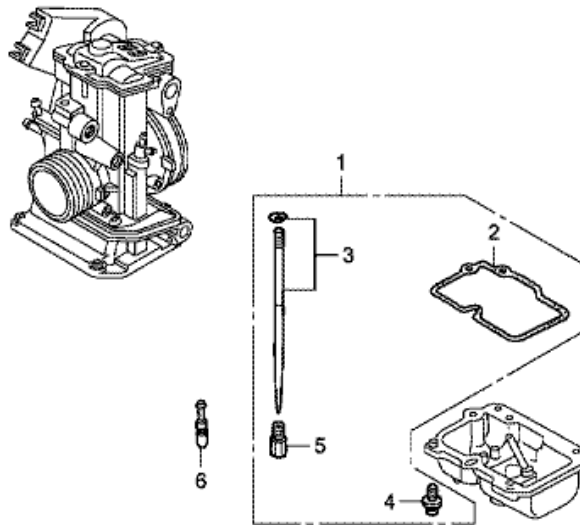

CRF150RB CRF150RB7 2007 ED EXTREMRÖD

E-18-1 FÖRGASARE O.P. PAKET

KSE3E1801

Nr	Artikelnummer	Beskrivning	Antal	Best. antal	Rep.antal	Pris SEK
1	16020-KSE-672	DELAR PAKET, FÖRGASARE VALFRI	(1)	0	0	2993,39
2	16163-MEB-671	PACKNING, FLOTTÖRKAMMARE	(5)	0	0	149,02
3	16201-KSE-672	NÅLPAKET, MUNSTYCKE (NHNH)	(1)	0	0	238,10
3	16202-KSE-672	NÅLPAKET, MUNSTYCKE (NHNS)	(1)	0	0	238,10
3	16204-KSE-672	NÅLPAKET, MUNSTYCKE (NHNJ)	(1)	0	0	238,10
3	16205-KSE-672	NÅLPAKET, MUNSTYCKE (NHNH)	(1)	0	0	238,10
3	16230-KSE-672	NÅLPAKET, MUNSTYCKE (NJAR)	(1)	0	0	238,10
3	16231-KSE-672	NÅLPAKET, MUNSTYCKE (NJAS)	(1)	0	0	238,10
3	16232-KSE-672	NÅLPAKET, MUNSTYCKE (NJAT)	(1)	0	0	238,10
3	16233-KSE-672	NÅLPAKET, MUNSTYCKE (NJAU)	(1)	0	0	238,10
3	16234-KSE-672	NÅLPAKET, MUNSTYCKE (NJAV)	(1)	0	0	238,10
4	93892-04014-18	SKRUV-BRICKA, 4X14	(10)	0	0	3,61
5	99101-357-1250	MUNSTYCKE, HUVUDENHET, #125	(1)	0	0	104,16
5	99101-357-1280	MUNSTYCKE, HUVUDENHET, #128	(1)	0	0	104,16
5	99101-357-1300	MUNSTYCKE, HUVUDENHET, #130	(1)	0	0	104,16
5	99101-357-1320	MUNSTYCKE, HUVUDENHET, #132	(1)	0	0	104,16
5	99101-357-1380	MUNSTYCKE, HUVUDENHET, #138	(1)	0	0	104,16
5	99101-357-1400	MUNSTYCKE, HUVUDENHET, #140	(1)	0	0	104,16
5	99101-357-1420	MUNSTYCKE, HUVUDENHET, #142	(1)	0	0	104,16
5	99101-357-1450	MUNSTYCKE, HUVUDENHET, #145	(1)	0	0	104,16
6	99103-440-0350	MUNSTYCKE, LÅNGSAM, #35	(1)	0	0	77,98
6	99103-440-0380	MUNSTYCKE, LÅNGSAM, #38	(1)	0	0	73,82
6	99103-440-0420	MUNSTYCKE, LÅNGSAM, #42	(1)	0	0	93,43
6	99103-440-0450	MUNSTYCKE, LÅNGSAM, #45	(1)	0	0	73,82