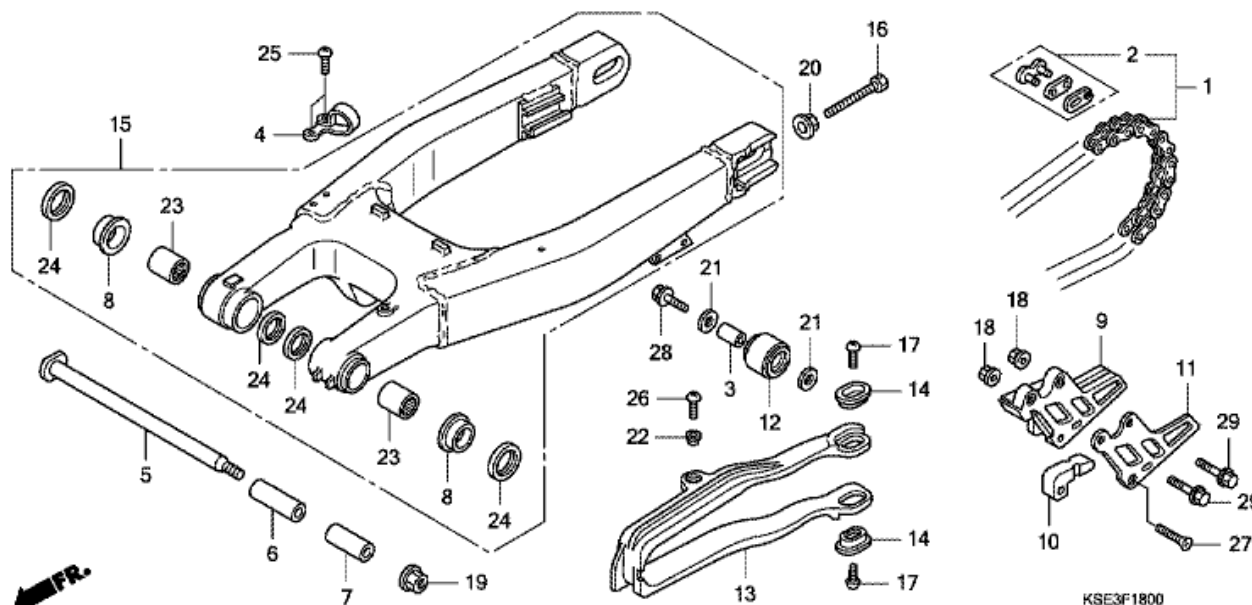

CRF150RB CRF150RB7 2007 ED EXTREMRÖD

F-18 SVÄNGARM

Nr	Artikelnummer	Beskrivning	Antal	Best. antal	Rep.antal	Pris SEK
1	40530-KSE-841	KEDJA, VÄXEL (DID420DS3-126RB) (STANDARD LINK 126L)	001	0	0	482,94
1	40540-KSE-003	KEDJA, VÄXEL (DID420DS3-130RB) (STANDARD LINK 126L)	(1)	0	0	482,94
2	40531-KSE-671	LED, DRIVKEDJA	001	0	0	71,87
3	43435-392-000	HJULRING, LÄNK	001	0	0	49,77
4	43468-MEB-000	STYRNING, HB. BROMSSLANG	001	0	0	33,02
5	52101-KSE-000	AXEL, SVÄNGARM PIVOT	001	0	0	121,08
6	52141-GBF-J00	HJULRING, H. SVÄNGARM	001	0	0	110,35
7	52142-GBF-J00	HJULRING, V. SVÄNGARM	001	0	0	97,59
8	52143-GBF-J00	HJULRING, AXIAL LEDBULT	002	0	0	40,89
9	52146-KSE-000	STYRNING, KEDJA	001	0	0	143,19
10	52147-GM7-701	SKJUTREGLAGE, KEDJELEDARE	001	0	0	63,64
11	52147-KSE-000	PLÅT, KEDJELEDARE	001	0	0	110,63
12	52158-GBF-830	ROLLER, KEDJESPÄNNARE	001	0	0	137,45
13	52170-KSE-000	SKJUTREGLAGE, KEDJA	001	0	0	201,65
14	52171-KR6-000	BRICKA, KEDJEGLIDKONTAKT	002	0	0	6,01
15	52200-KSE-840	SVÄNGARM UNDERENHET, B.	001	0	0	5810,48
16	90105-MEN-000	BULT, 6-KANTS, 8X47.5	002	0	0	39,41
17	90115-KV3-700	SKRUV, KONISKT, 5X8	002	0	0	11,47
18	90301-473-003	MUTTER, U, 6MM	002	0	0	25,99
19	90306-KF0-003	MUTTER, FLÄNS, 12MM	001	0	0	31,45
20	90309-357-000	MUTTER, 6-KANTS, 8MM	002	0	0	42,74
21	90485-KSE-000	BRICKA, 8MM	002	0	0	21,46
22	90520-134-000	BRICKA, STRÅLKASTARKÅPA INSTÄLLNING	001	0	0	8,23
23	91070-GC4-601	LAGER, NÅL, 20X26X20 (NTN)	002	0	0	91,21
24	91254-KS6-003	DAMMTÄTNING, 20X26X4.5 (ARAI)	004	0	0	60,40
25	93500-05008-0A	SKRUV, KONISKT, 5X8	002	0	0	1,94
26	93500-05010-0G	SKRUV, KONISKT, 5X10	001	0	0	3,61
27	93600-06040-0A	SKRUV, FLAT, 6X40	001	0	0	5,09