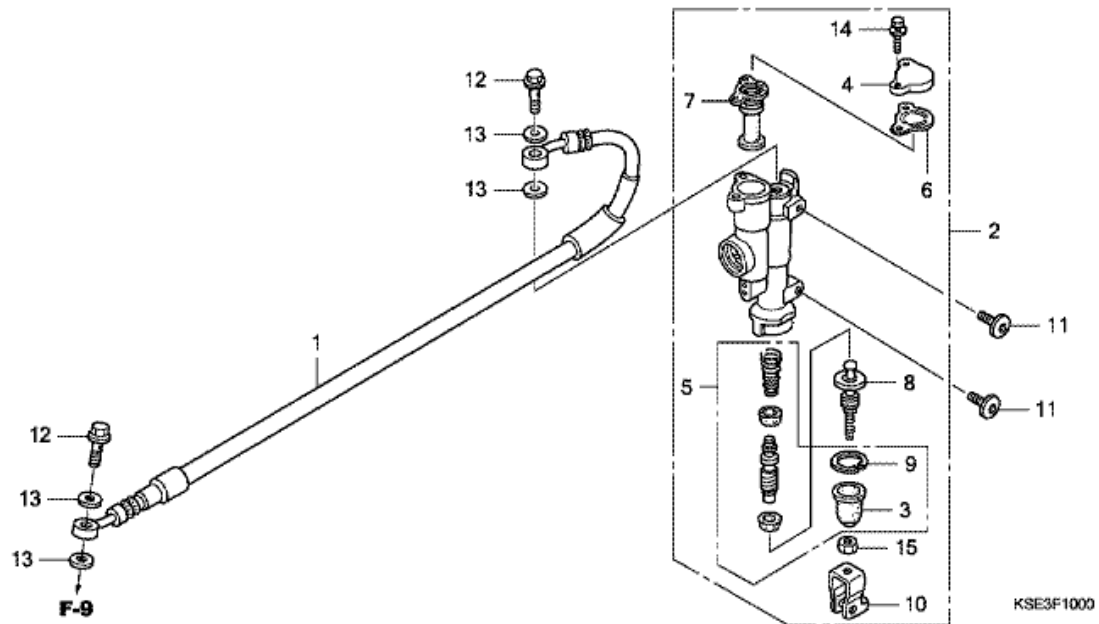

CRF150RB CRF150RB7 2007 ED EXTREMRÖD

F-10 B. BROMS HUVUDCYLINDER

Nr	Artikelnummer	Beskrivning	Antal	Best. antal	Rep.antal	Pris SEK
1	43310-KSE-841	SLANG KOMP., HB. BROMS	001	0	0	393,68
2	43500-KSE-006	CYLINDER , HB. BROMS HUVUD	001	0	0	1674,99
3	43504-MB2-006	SKYDDSDAMASK KOMP.	001	0	0	45,88
4	43513-KZ4-J41	KÅPA, HUVUDCYLINDER	001	0	0	29,05
5	43520-KSE-006	KOLVAR, HUVUDCYLINDER	001	0	0	414,31
6	43521-KZ4-J41	PLÅT, MEMBRAN	001	0	0	34,87
7	43522-KZ4-J41	MEMBRAN	001	0	0	117,66
8	43530-KZ4-J41	STAG KOMP., TRYCK	001	0	0	138,10
9	46182-500-013	FJÄDERRING	001	0	0	20,17
10	46504-KZ4-J41	LED, BROMSSTÅNG	001	0	0	44,49
11	90106-KSE-000	SKRUV, KONISKT, 6X12	002	0	0	10,55
12	90145-MS9-612	BULT, OLJA, 10X22	002	0	0	63,46
13	90545-300-000	BRICKA, OLJEBULT	004	0	0	16,65
14	93401-04016-00	BULT-BRICKA, 4X16	002	0	0	4,44
15	94002-06000-0S	MUTTER, 6-KANTS, 6MM	001	0	0	6,01