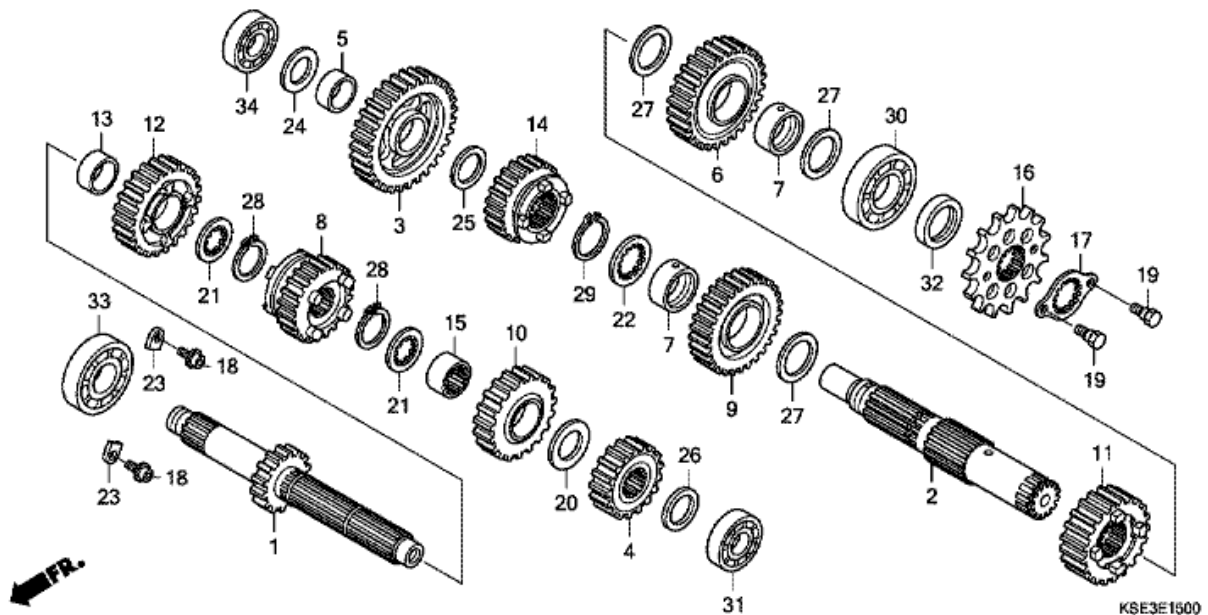

CRF150RB CRF150RB7 2007 ED EXTREMRÖD

E-15 TRANSMISSION

Nr	Artikelnummer	Beskrivning	Antal	Best. antal	Rep.antal	Pris SEK
1	23210-KSE-670	HUVUDAXEL KOMP. (14T)	001	0	0	997,98
2	23221-KSE-670	ÖVERFÖRINGSAXEL	001	0	0	860,81
3	23411-KSE-670	VÄXEL, ÖVERFÖRINGSAXEL LÅG (31T)	001	0	0	465,00
4	23421-KSE-670	VÄXEL, HUVUDAXEL ANDRA (17T)	001	0	0	269,64
5	23422-KSE-670	HJULRING, 16.5MM	001	0	0	61,61
6	23431-KSE-670	VÄXEL, ÖVERFÖRINGSAXEL ANDRA (28T)	001	0	0	435,03
7	23432-KSE-670	HJULRING, 20MM	002	0	0	94,35
8	23441-KSE-670	VÄXEL, HUVUDAXEL TREDJE (22T)	001	0	0	472,21
9	23451-KSE-670	VÄXEL, ÖVERFÖRINGSAXEL TREDJE (29T)	001	0	0	449,27
10	23461-KSE-670	VÄXEL, HUVUDAXEL FJÄRDE (19T)	001	0	0	389,43
11	23471-KSE-670	VÄXEL, ÖVERFÖRINGSAXEL FJÄRDE (21T)	001	0	0	442,24
12	23481-KSE-670	VÄXEL, HUVUDAXEL FEMTE (23T)	001	0	0	419,30
13	23483-KSE-670	HJULRING, 18MM	001	0	0	70,30
14	23491-KSE-670	VÄXEL, ÖVERFÖRINGSAXEL FEMMAN (22T)	001	0	0	472,21
15	23512-KSE-670	HJULRING, SPLINE, 18X11.7	001	0	0	63,36
16	23801-KSE-670	KEDJEHJUL, DRIV (15T)	001	0	0	165,11
17	23802-KSE-670	PLÅT, FASTSÄTTNING KEDJEHJUL	001	0	0	55,50
18	90071-MF5-000	BULT, FLÄNSSKO, 6X14	002	0	0	33,95
19	90084-041-000	BULT, FASTSÄTTNING KEDJEHJUL	002	0	0	6,94
20	90401-KCZ-000	BRICKA, AXIAL, 18MM	001	0	0	4,53
21	90401-KSE-670	BRICKA, AXIAL EVOLVENT, 18X23X1.6	002	0	0	22,48
22	90403-KSE-670	BRICKA, AXIAL EVOLVENT, 20X26X1	001	0	0	22,48
23	90441-KA4-700	PLÅT LAGERHÅLLARE	002	0	0	20,26
24	90451-107-000	BRICKA, AXIAL, 15MM	001	0	0	7,31
25	90452-437-000	BRICKA, AXIAL, 16.5MM	001	0	0	16,28
26	90457-HB3-000	BRICKA, AXIAL, 15X1	001	0	0	15,54
27	90554-728-940	BRICKA, AXIAL, 20MM	003	0	0	62,62
28	90601-030-000	FJÄDERRING, 18MM	002	0	0	8,88
29	90601-459-000	FJÄDERRING, 20MM	001	0	0	15,45