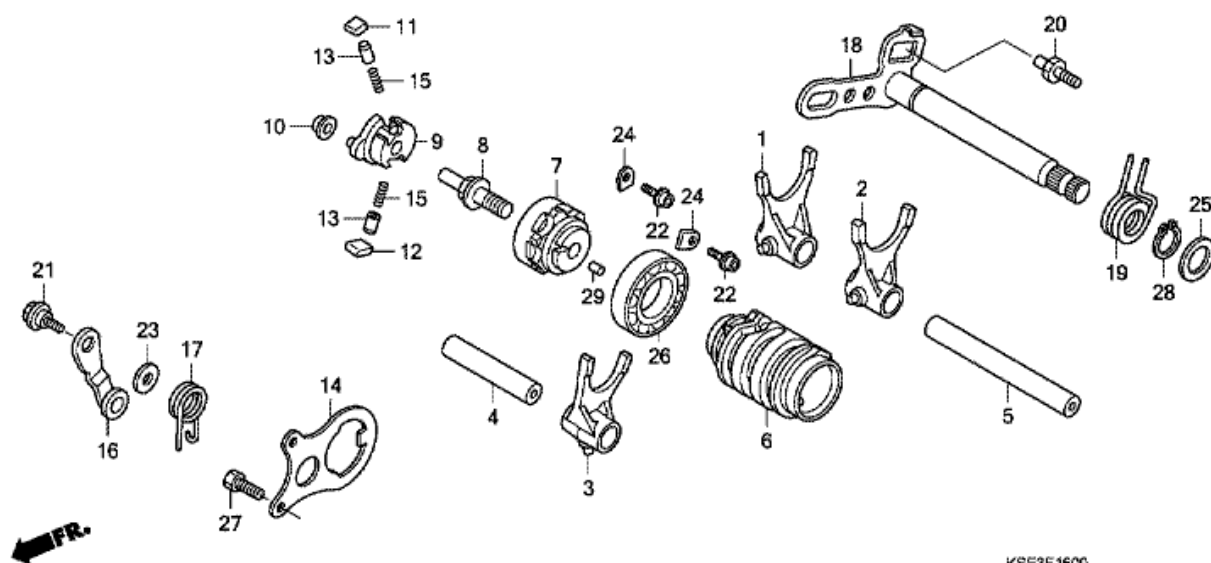

CRF150RB CRF150RB7 2007 ED EXTREMRÖD

E-16 VÄXELTRUMMA

Nr	Artikelnummer	Beskrivning	Antal	Best. antal	Rep.antal	Pris SEK
1	24211-KSE-670	GAFFEL, H. VÄXELSPAK	001	0	0	519,57
2	24212-KSE-670	GAFFEL, V. VÄXELSPAK	001	0	0	519,57
3	24213-KSE-670	GAFFEL, MITTEN VÄXELSPAK	001	0	0	489,60
4	24265-GC4-710	AXEL, VÄXLINGSGAFFEL HUVUD	001	0	0	85,47
5	24266-KSE-670	AXEL C, VÄXELGAFFEL	001	0	0	109,61
6	24311-KSE-670	TRUMMA, VÄXELSPAK	001	0	0	505,14
7	24312-KA3-741	MITTEN, VÄXELTRUMMA	001	0	0	363,34
8	24315-KA3-710	STIFT URKOPPLARE	001	0	0	88,80
9	24321-KZ3-891	URKOPPLARE, VÄXELTRUMMA	001	0	0	384,71
10	24322-MM4-000	HJULRING, URKOPPLARE	001	0	0	22,11
11	24324-KA3-711	SPÄRRHAKE A, SPÄRRANORDNING	001	0	0	55,41
12	24325-KA3-711	PACKNING B, SPÄRRANORDNING	001	0	0	55,41
13	24326-KBH-901	PLUNGER, SPÄRRHAKE	002	0	0	34,50
14	24328-GC4-730	PLÅT, STYRNING	001	0	0	94,26
15	24329-KA3-740	FJÄDER, SPÄRRHAKE KOLV	002	0	0	16,65
16	24430-KA3-740	STOPP KOMP., TRUMMA	001	0	0	121,55
17	24435-KSE-670	FJÄDER, TRUMMA STOPP	001	0	0	25,16
18	24610-KSE-670	SPINDEL, VÄXLING	001	0	0	438,73
19	24651-KSE-670	FJÄDER, VÄXELRETUR	001	0	0	39,41
20	24652-HA0-000	STIFT VÄXLING RETURFJÄDER	001	0	0	34,04
21	90022-MG8-000	PIVOT, VÄXELTRUMMA STOPPARM	001	0	0	8,23
22	90071-MF5-000	BULT, FLÄNSSKO, 6X14	002	0	0	33,95
23	90435-HB3-000	BRICKA, 6.1MM	001	0	0	22,48
24	90441-KA4-700	PLÅT LAGERHÅLLARE	002	0	0	20,26
25	90451-155-000	BRICKA, 14MM	001	0	0	11,47
26	91004-KY4-900	LAGER, RADIAL KULRING, 6905U	001	0	0	107,12
27	93301-06016-0A	BULT, 6-KANTS, 6X16	002	0	0	5,09
28	94510-14000	FJÄDERRING, EXTERN, 14MM	001	0	0	5,09
29	96220-40080	RULLE, 4X8	001	0	0	5,09