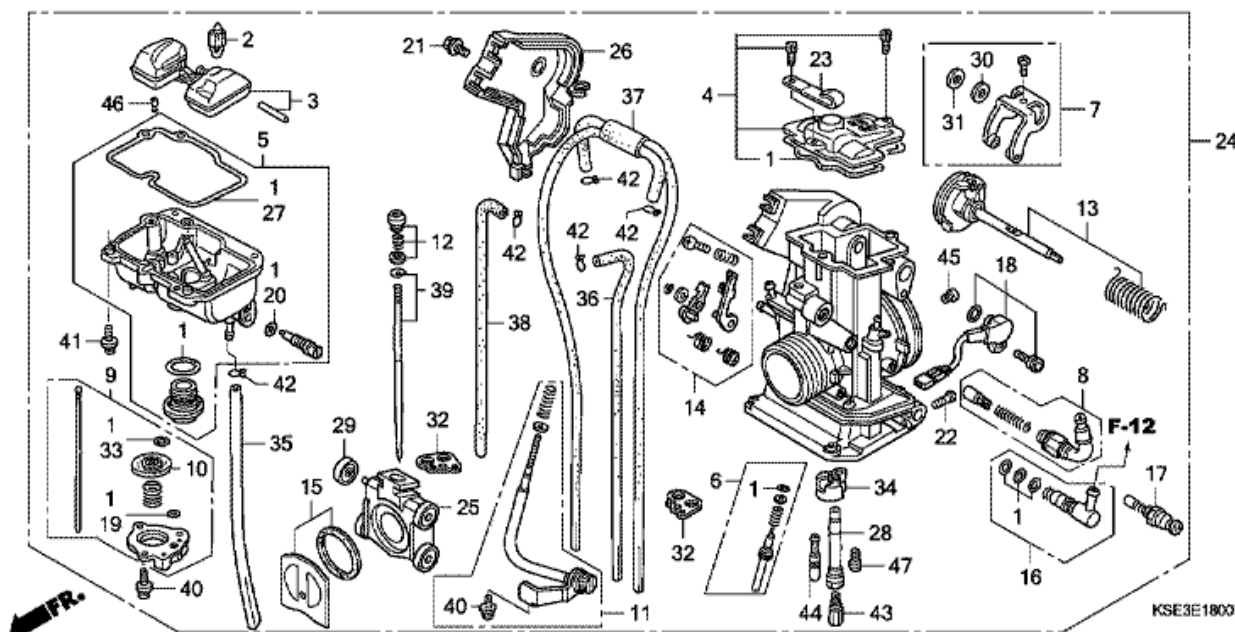

CRF150RB CRF150RB7 2007 ED EXTREMRÖD

E-18 FÖRGASARE

Nr	Artikelnummer	Beskrivning	Antal	Best. antal	Rep.antal	Pris SEK
1	16010-MEN-851	PACKNINGSPAKET	001	0	0	208,40
2	16011-KSE-671	VENTIL, FLOTTÖR	001	0	0	129,59
3	16013-MEB-671	FLOTTÖRPAKET	001	0	0	318,76
4	16014-KSE-671	TOPP	001	0	0	325,42
5	16015-MEN-851	KAMMARPAKET, FLOTTÖR	001	0	0	646,02
6	16016-KSC-671	SKRUV A	001	0	0	215,34
7	16018-MEY-A11	ARMPAKET, LÄNK	001	0	0	151,98
8	16019-MEB-671	START, VARM	001	0	0	290,91
9	16021-KSE-672	PUMP, MEMBRAN	001	0	0	378,51
10	16022-KSE-671	DIAPHRAGM COMP. #25	001	0	0	217,10
10	16023-KRN-851	DIAPHRAGM COMP. #20	(1)	0	0	71,97
11	16028-KSE-671	SKRUV B	001	0	0	298,13
12	16029-MEY-A11	SKRUV, MUNSTYCKE NÅL	001	0	0	94,72
13	16032-KSE-671	AXEL, GAS	001	0	0	615,87
14	16033-KSE-671	SPAKPAKET, PUMP	001	0	0	182,60
15	16037-KSE-671	VENTIL, FRIBÄRANDE	001	0	0	1199,73
16	16038-MEB-671	LED, BRÄNSLE	001	0	0	82,14
17	16046-MEB-671	VENTIL, STARTMOTOR	001	0	0	375,46
18	16060-KSE-671	SENSOR, GAS	001	0	0	1007,69
19	16075-KRN-851	U-RING	001	0	0	32,84
20	16076-ND5-004	O-RING, 1.3X4.3	001	0	0	14,25
21	16080-HP1-601	BULT, KÅPA	001	0	0	69,56
22	16083-MEB-671	SKRUV, KONISKT	001	0	0	13,41
23	16088-MEN-731	KLÄMMA	001	0	0	60,59
24	16100-KSE-672	FÖRGASARE (FCR08A A)	001	0	0	10545,65
25	16112-KSE-671	VENTIL, GAS	001	0	0	2133,70
26	16157-MEN-671	SKYDD, GAS	001	0	0	156,60
27	16163-MEB-671	PACKNING, FLOTTÖRKAMMARE	001	0	0	149,02
28	16165-MEY-A11	HÅLLARE, MUNSTYCKE NÅL	001	0	0	99,16
29	16172-MEB-671	RULLE	001	0	0	82,60