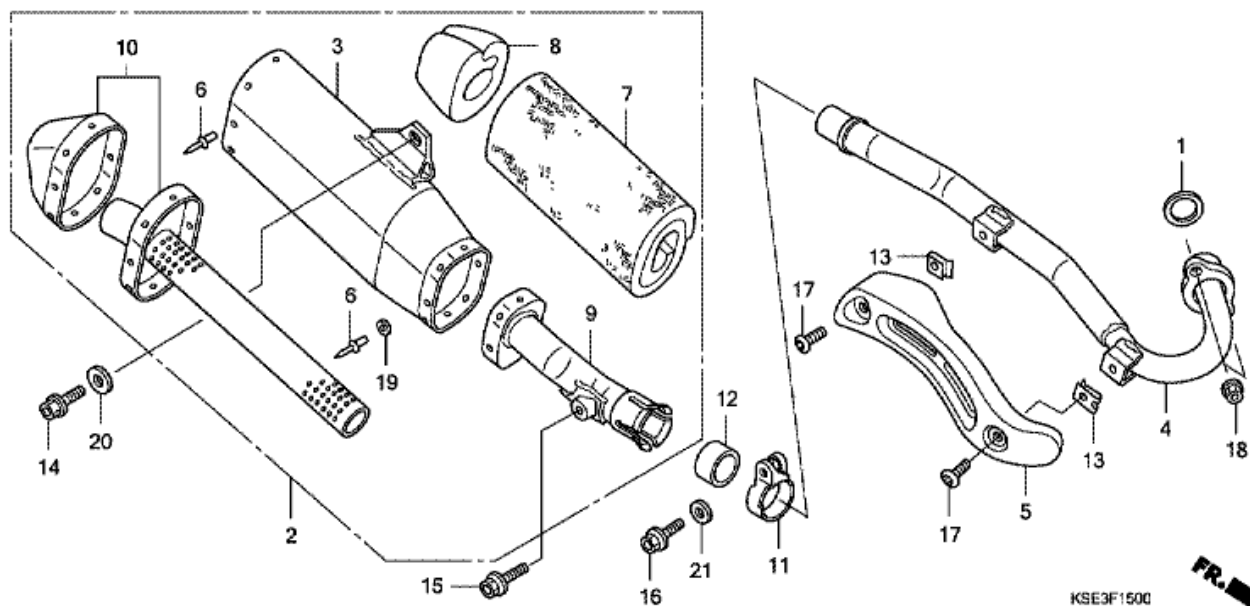

CRF150RB CRF150RB7 2007 ED EXTREMRÖD

F-15 AVGASLJUDDÄMPARE

Nr	Artikelnummer	Beskrivning	Antal	Best. antal	Rep.antal	Pris SEK
1	18291-KZ1-670	PACKNING, AVGASRÖR	001	0	0	33,39
2	18310-KSE-640	LJUDDÄMPARE KOMP. (96DB)	001	0	0	6178,26
3	18313-KSE-640	KAROSS, LJUDDÄMPARE (96DB)	001	0	0	3089,22
4	18320-KSE-000	RÖR KOMP., EX.	001	0	0	1967,11
5	18323-KSE-000	SKYDD, EX. RÖR	001	0	0	440,67
6	18324-MEB-670	NIT, BLIND, 4.8	014	0	0	9,44
7	18336-KSE-300	PACK A, GLASS WOOL	001	0	0	409,78
8	18345-KSE-300	PACK B, GLASS WOOL	001	0	0	281,76
9	18350-KSE-000	LJUDDÄMPARE KOMP., FR.	001	0	0	1441,52
10	18351-KSE-000	LJUDDÄMPARE KOMP., HB. (96DB)	001	0	0	1441,52
11	18373-MG7-701	BAND, H. LJUDDÄMPARE	001	0	0	150,22
12	18392-MK4-000	PACKNING, LJUDDÄMPARE	001	0	0	56,79
13	19508-KA3-710	MUTTER, FJÄDER, 6MM	002	0	0	24,05
14	90123-KZ4-J40	BULT, FLÄNS, 8X18	001	0	0	33,95
15	90123-MEN-670	BULT, FLÄNS, 8X16	001	0	0	26,46
16	90124-KZ4-J40	BULT, FLÄNS, 8X35	001	0	0	38,20
17	90170-MEB-670	BULT, SPECIAL, 6MM	002	0	0	21,55
18	90355-427-770	MUTTER, FLÄNS, 7MM	002	0	0	13,60
19	94101-05000	BRICKA, ENKEL, 5MM	006	0	0	3,61
20	94101-08000	BRICKA, ENKEL, 8MM	001	0	0	1,94
21	94102-08800	BRICKA, ENKEL, 8MM	001	0	0	3,61