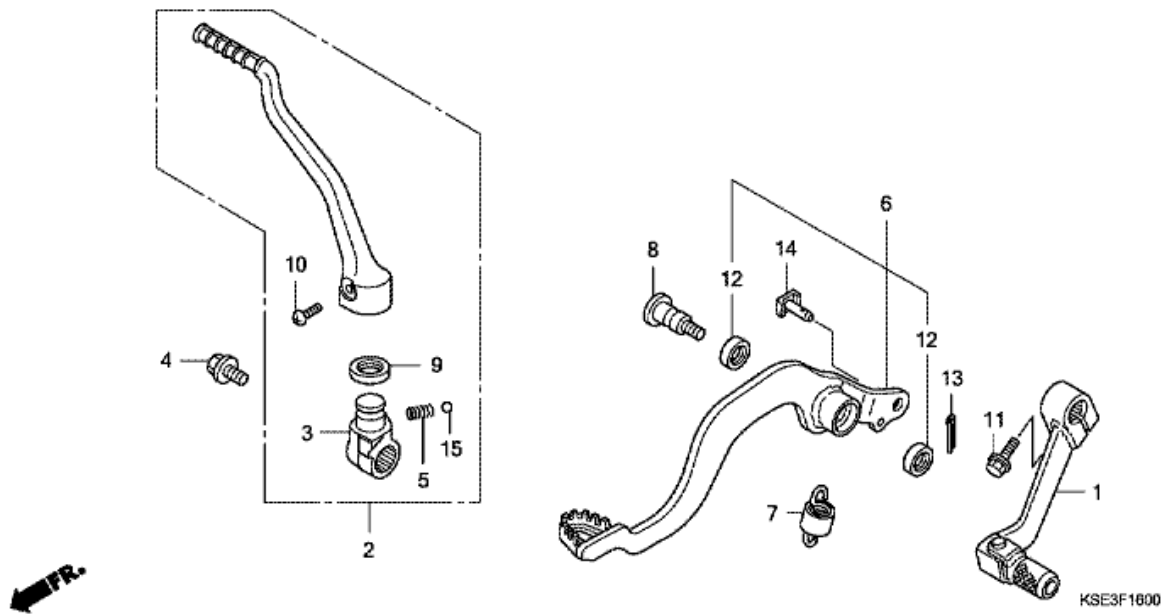

CRF150RB CRF150RB7 2007 ED EXTREMRÖD

F-16 PEDAL/KICKSTARTARM

Nr	Artikelnummer	Beskrivning	Antal	Best. antal	Rep.antal	Pris SEK
1	24700-KSE-000	PEDAL KOMP., VÄXEL	001	0	0	573,87
2	28300-KSE-000	ARM, KICKSTART	001	0	0	784,77
3	28302-KSE-000	LED, KICKARM	001	0	0	386,84
4	28306-KAE-000	BULT, KICKLED	001	0	0	66,69
5	28333-KK0-000	FJÄDER, KICKSTART	001	0	0	16,00
6	46510-KSE-000	PEDAL KOMP., BROMS	001	0	0	352,15
7	46511-KZ4-J00	FJÄDER, B. BROMS RETUR	001	0	0	39,50
8	46513-KSR-710	AXEL, PIVOTBROMS	001	0	0	77,42
9	46525-KK0-003	DAMMTÄTNING, 17X20X2.5	001	0	0	31,17
10	90103-KSE-000	BOLT, KICK ARM, 6X25	001	0	0	23,96
11	90118-968-000	BULT, FLÄNS, 6X20	001	0	0	31,08
12	91251-444-000	DAMMTÄTNING, 15X20X2.5	002	0	0	32,56
13	94201-20120	STIFT SPLIT, 2.0X12	001	0	0	1,94
14	95015-54000	STIFT D LED	001	0	0	8,51
15	96211-08000	KULRING, STÅL, #8 (1/4)	001	0	0	3,33