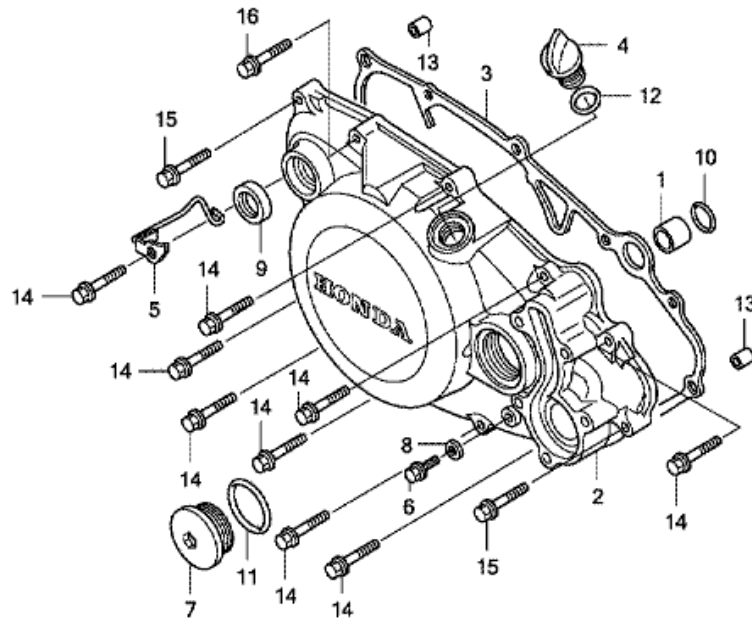

CRF150RB CRF150RB7 2007 ED EXTREMRÖD

E-6 H. VEVHUSKYDD

KSE3E0800

Nr	Artikelnummer	Beskrivning	Antal	Best. antal	Rep.antal	Pris SEK
1	11102-KSE-670	HJULRING, VATTENPASSAGE, 14MM	001	0	0	27,38
2	11331-KSE-670	SKYDD, H. VEVHUS	001	0	0	1255,50
3	11394-KSE-670	PACKNING, H. SKYDD	001	0	0	141,34
4	15611-KA4-710	KÅPA, OLJEINTAG	001	0	0	81,96
5	16240-KSE-670	KLAMMER KOMP., LUFTVENTILSRÖR	001	0	0	59,20
6	90004-GHB-620	BULT, FLÄNS, 6X14 (NSHF)	001	0	0	14,43
7	90087-MN1-670	KÅPA, 30MM	001	0	0	101,57
8	90463-ML7-000	BRICKA, FÖRSEGLING, 6.5MM	001	0	0	25,81
9	91204-KF0-003	OLJEPACKNING, 20X28X5	001	0	0	40,14
10	91303-377-000	O-RING, 13.8X2.5	001	0	0	29,42
11	91305-KF0-003	O-RING, 27X2 (ARAI)	001	0	0	7,59
12	91307-035-000	O-RING, 18X3	001	0	0	12,76
13	94301-08140	DYMLING STIFT, 8X14	002	0	0	11,10
14	96001-06028-00	BULT, FLÄNS, 6X28	009	0	0	11,10
15	96001-06035-00	BULT, FLÄNS, 6X35	002	0	0	7,77
16	96001-06040-00	BULT, FLÄNS, 6X40	001	0	0	10,27