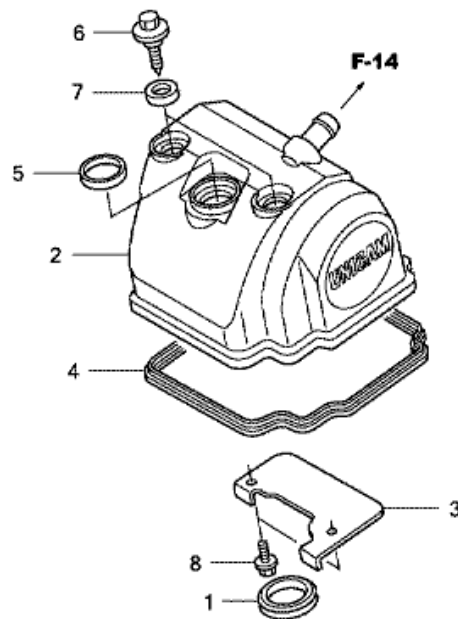

Reservdelsbok

CRF150RB

2007

CRF150RB CRF150RB7 2007 ED EXTREMRÖD

E-1 TOPPLOCKSSKYDD

FR.

KSE3E0100

Nr	Artikelnummer	Beskrivning	Antal	Best. antal	Rep.antal	Pris SEK
1	12226-MEB-670	TÄTNING, HJULRING	001	0	0	36,07
2	12310-KSE-670	SKYDD KOMP., TOPPLOCK	001	0	0	726,13
3	12316-KSE-670	PLÅT, VENTILATOR	001	0	0	41,90
4	12391-KSE-670	PACKNING, HUVUDSKYDD	001	0	0	88,52
5	12395-KSE-670	PACKNING, PLUGGHÅL	001	0	0	24,88
6	90017-MY9-790	BULT, HUVUDSKYDD	002	0	0	25,53
7	90543-MV9-670	GUMMI, MONTERING	002	0	0	24,88
8	96300-06012-00	BULT, FLÄNS, 6X12	002	0	0	8,51

CRF150RB CRF150RB7 2007 ED EXTREMRÖD

E-2 TOPPLOCK

Nr	Artikelnummer	Beskrivning	Antal	Best. antal	Rep.antal	Pris SEK
1	12200-KSE-670	HUVUDKOMP, CYLINDER	001	0	0	4808,71
2	12204-KSE-P00	STYRNING, IN. VENTIL (O.S.)	002	0	0	91,39
3	12205-KSE-P00	STYRNING, AVGASVENTIL (O.S.)	002	0	0	99,44
4	12240-KSE-670	HÅLLARE KOMP, KAMAXEL	001	0	0	1064,40
5	12251-KSE-671	PACKNING, TOPPLOCK	001	0	0	147,72
6	16210-KSE-670	ISOLERING, FÖRGASARE	001	0	0	80,11
7	16216-MCZ-000	BAND A, ISOLERING	001	0	0	38,20
8	16218-MCW-000	BAND B , ISOLERING	001	0	0	36,35
9	16222-MV4-300	MUTTER, KVADRAT, 5MM	002	0	0	10,82
10	19523-KSE-670	RÖR, VATTEN	001	0	0	178,71
11	90003-KSE-670	BULT, FLÄNS, 6X73	004	0	0	35,98
12	90004-KCW-851	BULT, PINN, 7X25	002	0	0	21,37
13	90005-MM4-000	BULT, FÖRSÄNKT, 5X32	001	0	0	20,26
14	90023-MM5-000	BULT, FÖRSÄNKT, 5X28	001	0	0	18,41
15	90202-KGB-610	MUTTER, FLÄNS, 8MM	004	0	0	9,71
16	90501-MK4-600	BRICKA, ENKEL, 8MM	004	0	0	25,99
17	91302-028-000	O-RING, 15X2.5	001	0	0	10,36
18	94301-08100	DYMLING STIFT, 8X10	002	0	0	14,62
19	94301-10160	DYMLING STIFT, 10X16	002	0	0	13,14
20	96001-06014-00	BULT, FLÄNS, 6X14	001	0	0	8,51
21	96001-06022-00	BULT, FLÄNS, 6X22	002	0	0	7,77
22	98059-58916	PLUGG, TÄNDNING (CR8EH9) (NGK)	001	0	0	108,23
22	98059-58926	PLUGG, TÄNDNING (U24FER9) (DENSO)	001	0	0	108,23
22	98059-59916	PLUGG, TÄNDNING (CR9EH9) (NGK)	(1)	0	0	108,23
22	98059-59926	PLUGG, TÄNDNING (U27FER9) (DENSO)	(1)	0	0	108,23