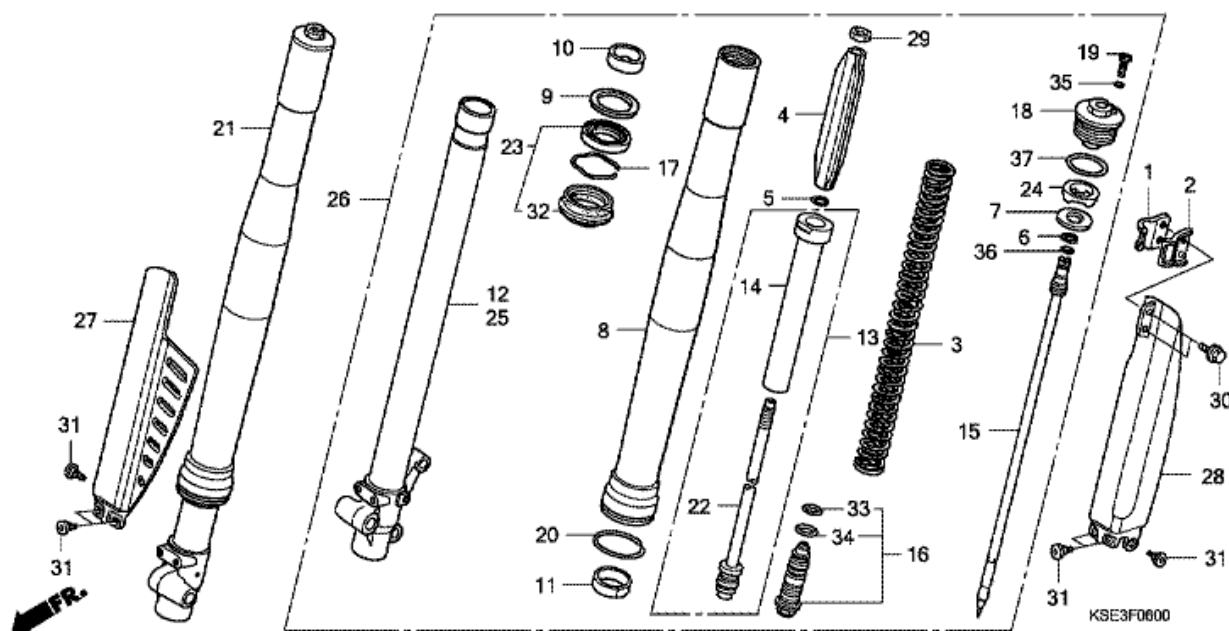

CRF150RB CRF150RB7 2007 ED EXTREMRÖD

F-6 FRAMGAFFEL

Nr	Artikelnummer	Beskrivning	Antal	Best. antal	Rep.antal	Pris SEK
1	45461-GBF-J00	KLAMMER A, FR. BROMSSLANG	001	0	0	46,43
2	45462-GBF-J00	KLAMMER B, FR. BROMSSLANG	001	0	0	40,61
3	51401-KSE-671	FJÄDER, FR. GAFFEL (3.33N/MM,0.34KGF/MM)	(2)	0	0	334,30
3	51401-KSE-841	FJÄDER, FR. GAFFEL (3.53N/MM,0.36KGF/MM)	002	0	0	334,30
3	51403-KSE-671	FJÄDER, FR. GAFFEL (3.73N/MM,0.38KGF/MM)	(2)	0	0	334,30
4	51404-GBF-831	STYRNING, FJÄDER	002	0	0	214,97
5	51405-GBF-831	RING, STOPP	002	0	0	35,15
6	51405-MC7-003	RING, STOPP	002	0	0	18,87
7	51408-GBF-831	SÄTE, FJÄDER	002	0	0	35,15
8	51410-KSE-841	RÖR, YTTRE	002	0	0	2735,50
9	51412-461-003	RING, BACK-UP	002	0	0	35,71
10	51414-GBF-831	BUSSNING, STYRNING	002	0	0	93,80
11	51415-GBF-831	BUSSNING, SKJUTREGLAGE	002	0	0	81,59
12	51420-KSE-671	RÖR KOMP., H. SIDOFÖRSKJUTNING	001	0	0	1954,06
13	51430-KSE-671	DÄMPARE KOMP., FR.	002	0	0	1253,47
14	51431-KSE-671	DÄMPARE UNDRE KOMP., FR.	002	0	0	928,52
15	51436-GBF-J01	NÅL, STUDS	002	0	0	43,94
16	51441-KSE-671	BULT KOMP., MITT	002	0	0	364,27
17	51447-KR6-003	RING, OLJEPACKNING STOPP	002	0	0	23,87
18	51450-GBF-831	BULT, FR. GAFFEL	002	0	0	441,41
19	51456-KZ3-731	BULT, PLUGG	002	0	0	53,19
20	51476-GBF-831	RING, SLITNING	002	0	0	26,18
21	51480-KSE-841	GAFFEL UNDERENHET H. FR.	001	0	0	5538,44
22	51481-KSE-671	STAG KOMP., KOLV	002	0	0	483,78
23	51490-GBF-J21	TÄTNING, FR. GAFFEL	002	0	0	163,26
24	51517-GBF-831	GUMMI, STOPP	002	0	0	33,39
25	51520-KSE-671	RÖR KOMP., V. SIDOFÖRSKJUTNING	001	0	0	2354,50
26	51580-KSE-841	GAFFEL UNDERENHET V. FR.	001	0	0	5538,44