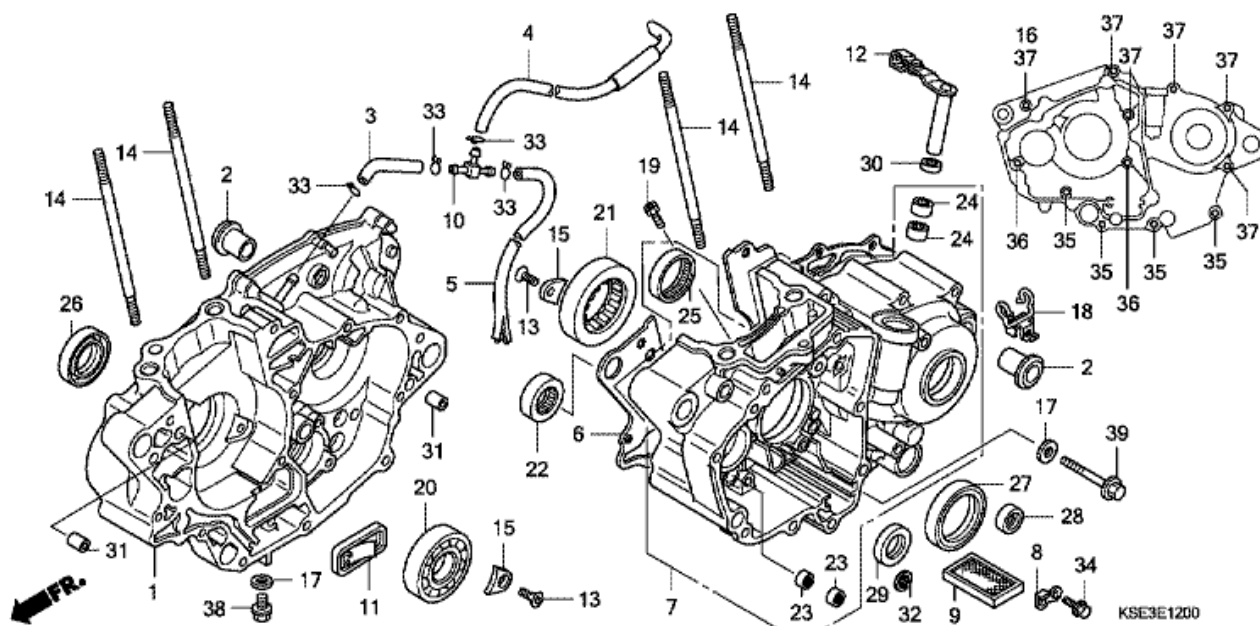

CRF150RB CRF150RB7 2007 ED EXTREMRÖD

E-12 VEVHUS

Nr	Artikelnummer	Beskrivning	Antal	Best. antal	Rep.antal	Pris SEK
1	11100-KSE-670	VEVHUS KOMP., H.	001	0	0	2897,19
2	11104-KSE-670	HJULRING, MOTORHÄNGARE	002	0	0	72,15
3	11105-KSE-670	RÖR A, VENTILATOR	001	0	0	21,92
4	11106-KSE-670	RÖR B, VENTILATOR	001	0	0	77,15
5	11107-KSE-670	RÖR C, VENTILATOR	001	0	0	46,07
6	11191-KSE-670	PACKNING, VEVHUS	001	0	0	127,37
7	11200-KSE-670	VEVHUS KOMP., V.	001	0	0	3241,29
8	11206-KRN-670	PLÅT, KAMKEDJESTYRNING	001	0	0	26,64
9	15421-KK0-000	RUTA, OLJEFILTER	001	0	0	68,36
10	16961-MCT-010	LED, TREVÄGS	001	0	0	113,96
11	18601-MBW-003	VENTIL KOMP., BLAD	001	0	0	135,61
12	22810-KSE-670	SPAK KOMP, KOPPLINGSLYFTARE	001	0	0	246,98
13	90001-MEN-850	SKRUV, SPECIAL FLAT, 6X17	004	0	0	14,89
14	90031-KSE-670	BULT, PINN, 9X116	004	0	0	57,54
15	90441-KRN-670	PLÅT LAGERHÅLLARE	004	0	0	25,16
16	90463-ML7-000	BRICKA, FÖRSEGLING, 6.5MM	001	0	0	25,81
17	90474-333-000	BRICKA, FÖRSEGLING, 8MM	002	0	0	23,03
18	90610-MEB-670	STYRNING KOMP., RÖR	001	0	0	89,17
19	90901-MCF-000	MUNSTYCKE, OLJA, #80	001	0	0	85,47
20	91001-KSE-671	LAGER, SPECIAL RADIAL KULRING, 63/22 (NTN)	001	0	0	193,79
21	91002-KSE-671	LAGER, SPECIAL VALS (NTN)	001	0	0	456,49
22	91004-KSE-671	LAGER, VALS, 18X29X14 (NTN)	001	0	0	132,28
23	91006-HA0-003	LAGER, NÅL, 9MM (NTN)	002	0	0	61,61
24	91021-148-004	LAGER, NÅL, 1010 (NTN)	002	0	0	138,10
25	91022-KA4-740	LAGER, HÖLJE, 33X38X8 (NTN)	001	0	0	108,69
26	91201-KSE-671	OLJEPACKNING, 32X48X7.5 (ARAI)	001	0	0	134,59
27	91201-MEB-671	OLJEPACKNING, 38X52X7 (ARAI)	001	0	0	125,34
28	91203-KA4-771	OLJEPACKNING, 14X22X5 (NOK)	001	0	0	40,89
29	91203-KSE-671	OLJEPACKNING, 18X30X5 (ARAI)	001	0	0	46,16