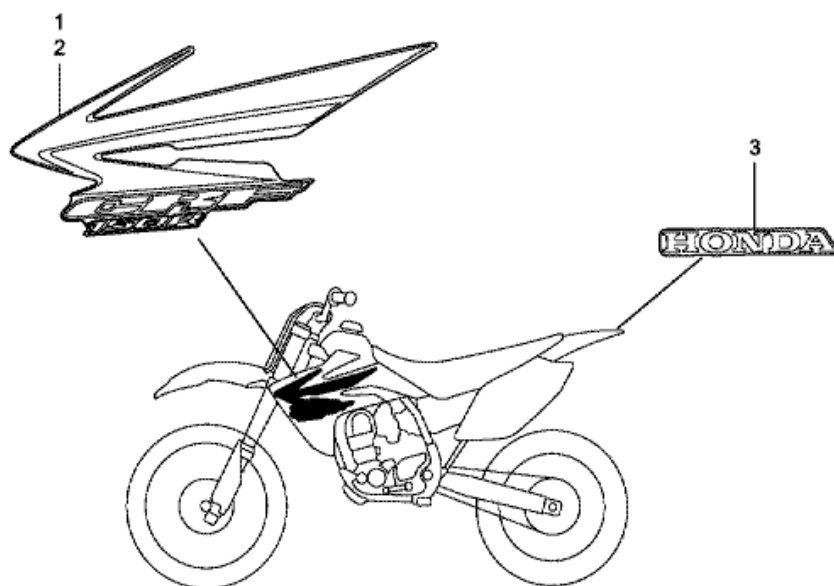

CRF150RB CRF150RB7 2007 ED EXTREMRÖD

F-26 MÄRKE

KSE3F2600

Nr	Artikelnummer	Beskrivning	Antal	Best. antal	Rep.antal	Pris SEK
1	87126-KSE-000ZA	MÄRKE, H. TANKHÖLJE *TYPE1 * (TYPE1)	001	0	0	376,75
2	87127-KSE-000ZA	MÄRKE, V. TANKHÖLJE *TYPE1 * (TYPE1)	001	0	0	376,75
3	87130-GEL-A00ZA	MÄRKE (HONDA) *TYPE1 * (TYPE1)	001	0	0	46,43