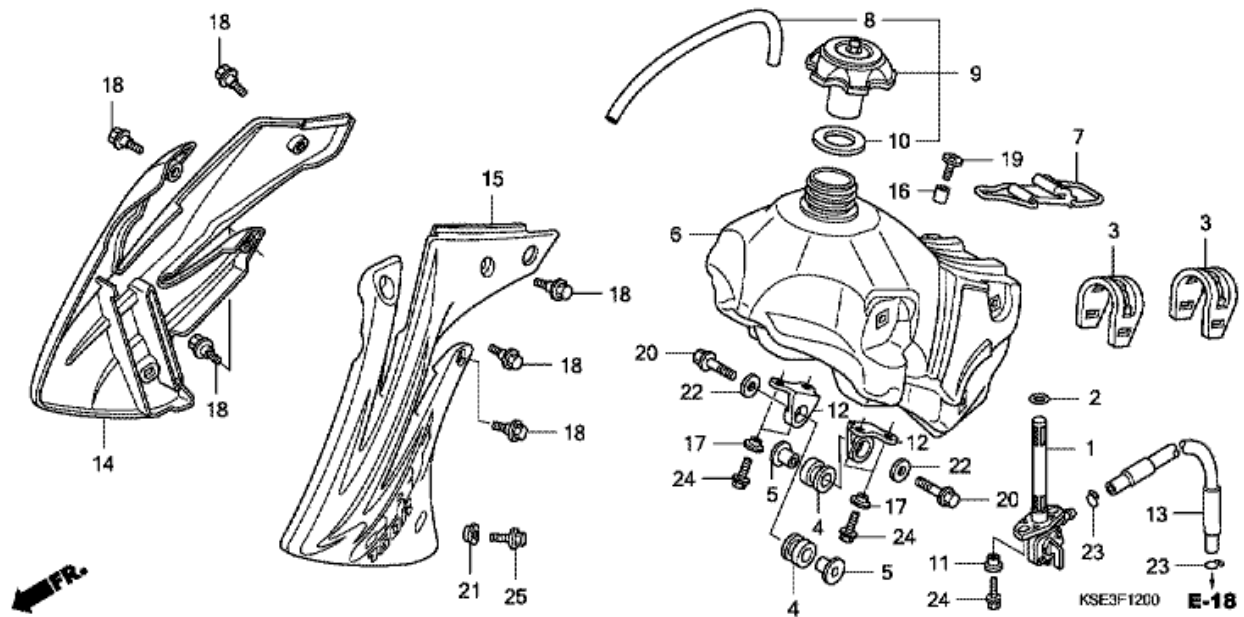

CRF150RB CRF150RB7 2007 ED EXTREMRÖD

F-12 BRÄNSLETANK

Nr	Artikelnummer	Beskrivning	Antal	Best. antal	Rep.antal	Pris SEK
1	16950-KSE-003	BRÄNSLEKRAN, BRÄNSLE	001	0	0	205,17
2	16997-467-000	O-RING, 11.8X3.55	001	0	0	31,63
3	17506-KZ3-860	GUMMI, BRÄNSLETANK INSTÄLLNING	002	0	0	124,88
4	17508-GBF-830	GUMMI, MONTERING TANK	002	0	0	33,02
5	17509-KSE-000	HJULRING, TANK	002	0	0	53,19
6	17510-KSE-000	TANK KOMP., BRÄNSLE	001	0	0	4206,99
7	17516-KT0-670	BAND, HB. TANK	001	0	0	150,22
8	17521-429-000	RÖR, BRÄNSLEKÅPA VENTILATOR	001	0	0	48,75
9	17620-ML3-600	BRÄNSLEINTAG	001	0	0	320,70
10	17624-KA4-000	PACKNING, BRÄNSLETANKSKÅPA	001	0	0	56,06
11	17626-467-000	HJULRING, INSTÄLLNING BRÄNSLETANK	002	0	0	36,17
12	17634-KZ3-860	KONSOL, FR. BRÄNSLETANK	002	0	0	101,57
13	17681-KSE-000	RÖR, BRÄNSLE	001	0	0	47,73
14	19071-KSE-000ZA	HÖLJE, H. KYLARE (WL) *TYPE1 * (TYPE1)	001	0	0	608,19
15	19072-KSE-000ZA	HÖLJE, V. KYLARE (WL) *TYPE1 * (TYPE1)	001	0	0	608,19
16	83607-356-000	HJULRING, BATTERI NEDRE	001	0	0	23,87
17	84706-415-000	HJULRING	004	0	0	19,52
18	90113-GF0-000	BULT, FLÄNS, 6MM	006	0	0	29,42
19	90124-MM9-000	SKRUV, NEDRE TORPED MONTERING	001	0	0	26,64
20	90137-KA3-830	BULT, FLÄNS, 6X40	002	0	0	29,05
21	90501-KZ4-J20	HJULRING A	002	0	0	33,95
22	90506-430-000	BRICKA, STÄNKSKÄRSMONTERING	002	0	0	29,42
23	95002-02120	KLÄMMA, RÖR (B12)	002	0	0	5,09
24	96001-06016-00	BULT, FLÄNS, 6X16	006	0	0	6,29
25	96001-06018-00	BULT, FLÄNS, 6X18	002	0	0	8,51