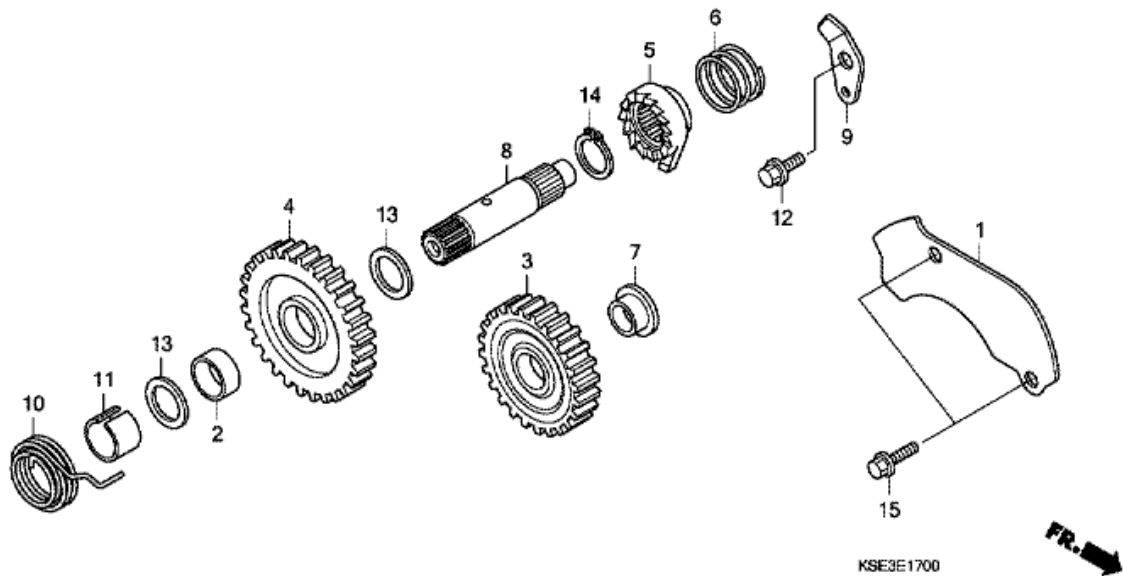

CRF150RB CRF150RB7 2007 ED EXTREMRÖD

E-17 KICKSTARTSPINDEL

Nr	Artikelnummer	Beskrivning	Antal	Best. antal	Rep.antal	Pris SEK
1	15201-KSE-670	PLÅT, OLJESTYRNING	001	0	0	31,17
2	23472-KY4-900	HJULRING, 20X22X10	001	0	0	65,77
3	23531-KSE-670	VÄXEL, STARTARE TOMGÅNG (24T)	001	0	0	211,18
4	28211-KSE-670	DREV, KICKSTART (28T)	001	0	0	346,97
5	28221-MEB-770	SPÄRR, KICKSTART	001	0	0	324,95
6	28223-KA4-740	FJÄDER, KICKSTART SPÄRRANORDNING	001	0	0	25,53
7	28232-KSE-670	COLLAR, KICK IDLE GEAR	001	0	0	114,89
8	28251-MEN-670	SPINDEL, KICKSTART	001	0	0	626,69
9	28259-KSE-670	PLÅT, SPÄRRANORDNING	001	0	0	50,14
10	28281-KSE-670	FJÄDER, KICKSTART	001	0	0	60,59
11	28282-MEB-670	HJULRING, KICK-FJÄDER	001	0	0	69,38
12	90109-KSE-670	BULT, SPECIAL, 8X22	001	0	0	50,41
13	90554-728-940	BRICKA, AXIAL, 20MM	002	0	0	62,62
14	94510-19000	FJÄDERRING, EXTERN, 19MM	001	0	0	4,44
15	96001-06016-00	BULT, FLÄNS, 6X16	002	0	0	6,29