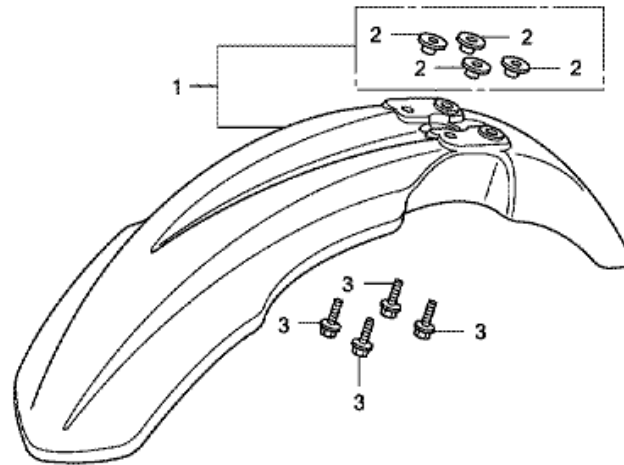

CRF150RB CRF150RB7 2007 ED EXTREMRÖD

F-5 FRÄMRE STÄNKSKÄRM

FR.

KSE3F0500

Nr	Artikelnummer	Beskrivning	Antal	Best. antal	Rep.antal	Pris SEK
1	61110-KSE-000	STÄNKSKÄRM UNDRE., FR.	001	0	0	703,37
2	90512-KZ4-J20	HJULRING, FR. STÄNKSKÄRM	004	0	0	38,02
3	93404-06016-08	BULT-BRICKA, 6X16	004	0	0	6,85