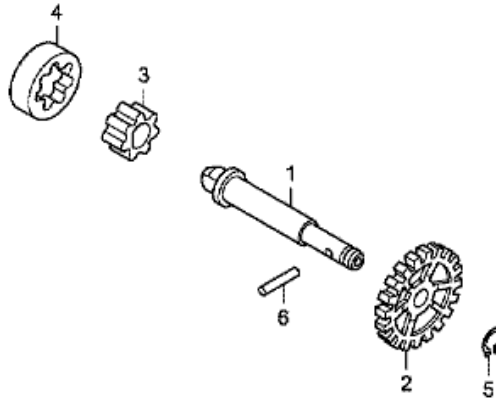

CRF150RB CRF150RB7 2007 ED EXTREMRÖD

E-8 OLJEPUMP

KSE3E0800

Nr	Artikelnummer	Beskrivning	Antal	Best. antal	Rep.antal	Pris SEK
1	15111-KSE-670	AXEL, OLJEPUMP	001	0	0	217,75
2	15133-MEB-670	VÄXEL, OLJEPUMP DRIVEN (20T)	001	0	0	263,81
3	15331-324-000	ROTOR, OLJEPUMP INRE	001	0	0	70,58
4	15332-324-000	ROTOR, OLJEPUMP YTTRE	001	0	0	92,13
5	90652-KY4-900	FJÄDERRING, 8MM	001	0	0	13,04
6	96220-30178	RULLE, 3X17.8	001	0	0	5,55