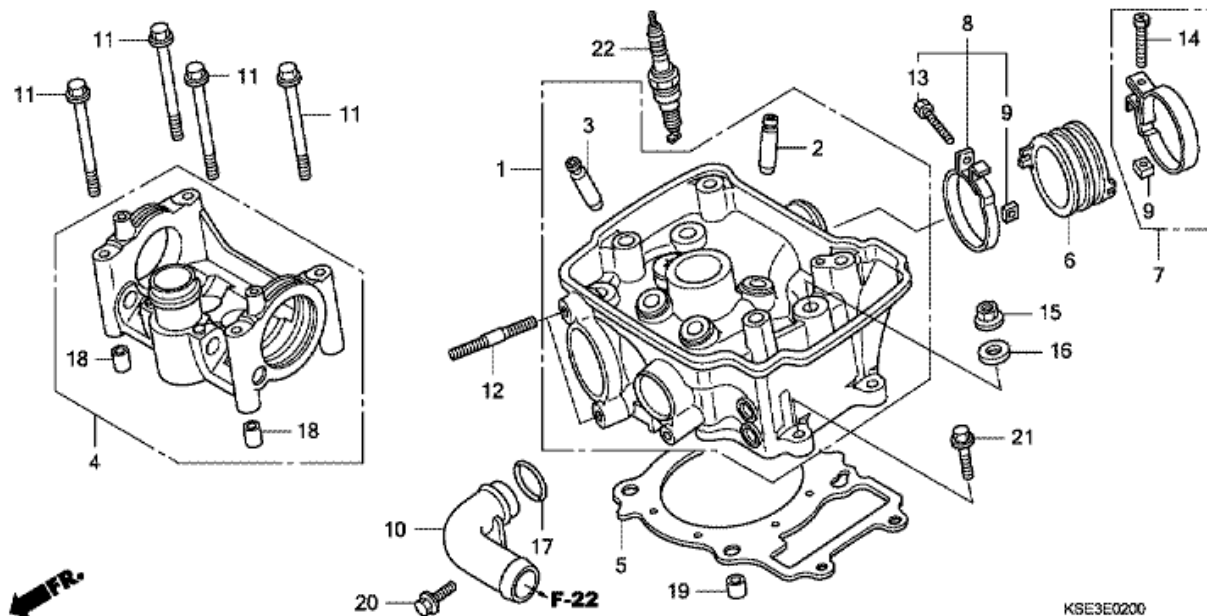

Reservdelsbok

CRF150RB

2007

CRF150RB CRF150RB7 2007 ED EXTREMRÖD

E-1 TOPPLOCKSSKYDD

FR.

KSE3E0100

Nr	Artikelnummer	Beskrivning	Antal	Best. antal	Rep.antal	Pris SEK
1	12226-MEB-670	TÄTNING, HJULRING	001	0	0	36,07
2	12310-KSE-670	SKYDD KOMP., TOPPLOCK	001	0	0	726,13
3	12316-KSE-670	PLÅT, VENTILATOR	001	0	0	41,90
4	12391-KSE-670	PACKNING, HUVUDSKYDD	001	0	0	88,52
5	12395-KSE-670	PACKNING, PLUGGHÅL	001	0	0	24,88
6	90017-MY9-790	BULT, HUVUDSKYDD	002	0	0	25,53
7	90543-MV9-670	GUMMI, MONTERING	002	0	0	24,88
8	96300-06012-00	BULT, FLÄNS, 6X12	002	0	0	8,51

CRF150RB CRF150RB7 2007 ED EXTREMRÖD

E-2 TOPPLOCK

Nr	Artikelnummer	Beskrivning	Antal	Best. antal	Rep.antal	Pris SEK
1	12200-KSE-670	HUVUDKOMP, CYLINDER	001	0	0	4808,71
2	12204-KSE-P00	STYRNING, IN. VENTIL (O.S.)	002	0	0	91,39
3	12205-KSE-P00	STYRNING, AVGASVENTIL (O.S.)	002	0	0	99,44
4	12240-KSE-670	HÅLLARE KOMP, KAMAXEL	001	0	0	1064,40
5	12251-KSE-671	PACKNING, TOPPLOCK	001	0	0	147,72
6	16210-KSE-670	ISOLERING, FÖRGASARE	001	0	0	80,11
7	16216-MCZ-000	BAND A, ISOLERING	001	0	0	38,20
8	16218-MCW-000	BAND B , ISOLERING	001	0	0	36,35
9	16222-MV4-300	MUTTER, KVADRAT, 5MM	002	0	0	10,82
10	19523-KSE-670	RÖR, VATTEN	001	0	0	178,71
11	90003-KSE-670	BULT, FLÄNS, 6X73	004	0	0	35,98
12	90004-KCW-851	BULT, PINN, 7X25	002	0	0	21,37
13	90005-MM4-000	BULT, FÖRSÄNKT, 5X32	001	0	0	20,26
14	90023-MM5-000	BULT, FÖRSÄNKT, 5X28	001	0	0	18,41
15	90202-KGB-610	MUTTER, FLÄNS, 8MM	004	0	0	9,71
16	90501-MK4-600	BRICKA, ENKEL, 8MM	004	0	0	25,99
17	91302-028-000	O-RING, 15X2.5	001	0	0	10,36
18	94301-08100	DYMLING STIFT, 8X10	002	0	0	14,62
19	94301-10160	DYMLING STIFT, 10X16	002	0	0	13,14
20	96001-06014-00	BULT, FLÄNS, 6X14	001	0	0	8,51
21	96001-06022-00	BULT, FLÄNS, 6X22	002	0	0	7,77
22	98059-58916	PLUGG, TÄNDNING (CR8EH9) (NGK)	001	0	0	108,23
22	98059-58926	PLUGG, TÄNDNING (U24FER9) (DENSO)	001	0	0	108,23
22	98059-59916	PLUGG, TÄNDNING (CR9EH9) (NGK)	(1)	0	0	108,23
22	98059-59926	PLUGG, TÄNDNING (U27FER9) (DENSO)	(1)	0	0	108,23